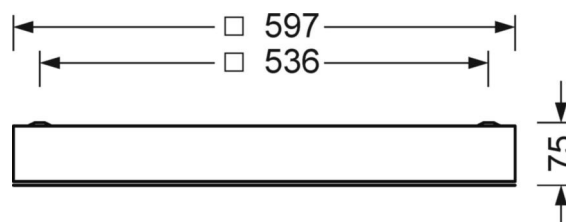

DEEP-LINK
<https://www.regiolux.de/nl/article/62162016670>

Referentie	LED 6700lm 840
ηLB	100 %
Φ ↓/↑	100 % / 0 %
UGR dw./l.	18.4 / 18.3
BAP	65° < 3000cd/m²

MECHANIEK

Kleur behuizing	verkeerswit RAL 9016
Maten (LxBxH/DxH)	597mm x 597mm x 75mm
Plafondsysteem	uitsparing in plafond [AD]
Gewicht (netto)	10.9kg
Kabelinvoer KE (X/Y)	279mm/17mm
Montagewijze	Enkele installatie aan het plafond, Plafondgemonteerde kabelgootinstallatie., Plafondinbouw-cleanroom-plafond, Individuele plafondinbouwmontage

Maten

L	597 mm	Lengte
B	597 mm	Breedte
H	75 mm	Hoogte
A1	536 mm	Montageafstand bij enkelvoudige montage
X	279 mm	Afstand kabelinvoering naar armatuurmiddelen op de X-as (lengte)
Y	17 mm	Afstand kabelinvoering naar armatuurmiddelen op de Y-as (dwars)