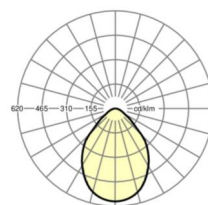

KARAKTERISTIEKEN

Bestelnummer	62162016670
EAN-nummer	4020863436163
CBS-code	94051190
Kenmerken	IP 65, Beschermingsklasse I, BAP 65° < 3000, F, D, Steriele ruimte, HACCP DIN10500/voedsel/IFS/BRC, Indoor, CE
Schokbestendigheidsgraad IK	IK07 (-20°C bis 35°C)
Omgevingstemperatuur	ta -20°C naar 35°C
Bijzondere eigenschappen	Ready for IoT
Garantieperiode	7 jaren
Overheidssubsidieprogramma's	BEG - federale subsidie voor efficiënte gebouwen (alleen geldig voor Duitsland)

ELEKTROTECHNIEK

Voorschakelapparaat	Elektronische driver DALI2 (1 stuks)
Systeemprestaties	51W
Netspanning	230V/50Hz
Aardleeschakelaar(s) (inschakelstroom)	15 stuks/B10, 24 stuks/B16, 24 stuks/C10, 40 stuks/C16
Energie-efficiëntieklasse/Lichtbron	C

LICHTTECHNIEK

Uitvoering	LED, Kleurweergave/Lichtkleur CRI ≥ 80 / 4000K
Kleurtolerantie (MacAdam)	3SDCM
Fotobiologische veiligheid (Armatuur)	RG0
Nominale lichtstroom	6707lm
Nominale lichtstroom-Noodbedrijf	6707lm
LED Levensduur	90000h L80/B10 (Tq 35°C), 100000h L80/B10 (Tq 25°C), 48000h L90/B10 (Tq 25°C)
Lichtopbrengst	132lm/W
UGR dw./l.	18.4 / 18.3

DEEP-LINK

<https://www.regiolux.de/nl/article/62162016670>