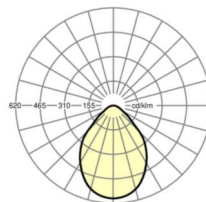

KARAKTERISTIEKEN

Bestelnummer	62163016670
EAN-nummer	4020863436194
CBS-code	94051190
Kenmerken	IP 65, Beschermingsklasse I, BAP 65° < 3000, F, D, Steriele ruimte, HACCP DIN10500/voedsel/IFS/BRC, Indoor, CE
Schokbestendigheidsgraad IK	IK07 (-20°C bis 35°C)
Omgevingstemperatuur	ta -20°C naar 35°C
Bijzondere eigenschappen	Ready for IoT
Garantieperiode	7 jaren
Overheidssubsidieprogramma's	BEG - federale subsidie voor efficiënte gebouwen (alleen geldig voor Duitsland)

ELEKTROTECHNIEK

Voorschakelapparaat	Elektronische driver DALI2 (1 stuks)
Systeemprestaties	51W
Netspanning	230V/50Hz
Aardlekschakelaar(s) (inschakelstroom)	15 stuks/B10, 24 stuks/B16, 24 stuks/C10, 40 stuks/C16
Energie-efficiëntieklasse/Lichtbron	C

LICHTTECHNIEK

Uitvoering	LED, Kleurweergave/Lichtkleur CRI ≥ 80 / 5000K
Kleurtolerantie (MacAdam)	3SDCM
Fotobiologische veiligheid (Armatuur)	RG0
Nominale lichtstroom	6707lm
Nominale lichtstroom-Noodbedrijf	6707lm
LED Levensduur	90000h L80/B10 (Tq 35°C), 100000h L80/B10 (Tq 25°C), 48000h L90/B10 (Tq 25°C)
Lichtopbrengst	132lm/W
UGR dw./l.	18.4 / 18.3

DEEP-LINK

<https://www.regiolum.de/nl/article/62163016670>