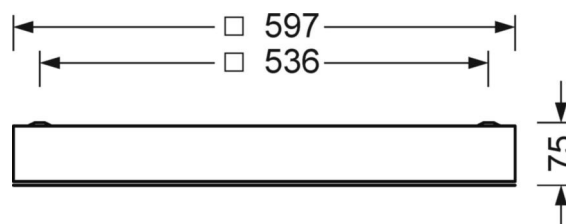

Referentie	LED 6700lm 850
ηLB	100 %
Φ ↓/↑	100 % / 0 %
UGR dw./l.	18.4 / 18.3
BAP	65° < 3000cd/m²