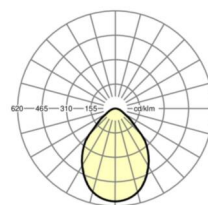

DEEP-LINK
<https://www.regiolux.de/nl/article/62165026670>

Referentie	LED 7500lm 950
η_{LB}	100 %
$\Phi \downarrow / \uparrow$	100 % / 0 %
UGR dw./l.	18.8 / 18.7

Maten

L	597 mm	Lengte
B	597 mm	Breedte
H	75 mm	Hoogte
A1	536 mm	Montageafstand bij enkelvoudige montage
X	279 mm	Afstand kabelinvoering naar armatuurmiddelen op de X-as (lengte)
Y	17 mm	Afstand kabelinvoering naar armatuurmiddelen op de Y-as (dwars)
