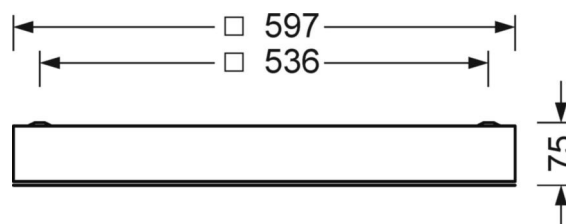

LICHTTECHNIEK

Uitvoering	LED, Kleurweergave/Lichtkleur CRI $\geq 90 / 5000K$
Kleurtolerantie (MacAdam)	3SDCM
Fotobiologische veiligheid (Armatuur)	RG0
Nominale lichtstroom	7522lm
Nominale lichtstroom-Noodbedrijf	7522lm
LED Levensduur	80000h L80/B10 (Tq 35°C), 90000h L80/B10 (Tq 25°C), 40000h L90/B10 (Tq 25°C)
Lichtopbrengst	108lm/W
UGR dw./l.	18.8 / 18.7

MECHANIEK

Kleur behuizing	verkeerswit RAL 9016
Maten (LxBxH/DxH)	597mm x 597mm x 75mm
Plafondsysteem	uitsparing in plafond [AD]
Gewicht (netto)	10.9kg
Kabelinvoer KE (X/Y)	279mm/17mm
Montagewijze	Enkele installatie aan het plafond, Plafondgemonteerde kabelgootinstallatie., Plafondinbouw-cleanroom-plafond, Individuele plafondinbouwmontage

DEEP-LINK
<https://www.regiolux.de/nl/article/62165026670>

Referentie	LED 7500lm 950
η_{LB}	100 %
$\Phi \downarrow / \uparrow$	100 % / 0 %
UGR dw./l.	18.8 / 18.7

Maten

L	597 mm	Lengte
B	597 mm	Breedte
H	75 mm	Hoogte
A1	536 mm	Montageafstand bij enkelvoudige montage
X	279 mm	Afstand kabelinvoering naar armatuurmiddelen op de X-as (lengte)
Y	17 mm	Afstand kabelinvoering naar armatuurmiddelen op de Y-as (dwars)
