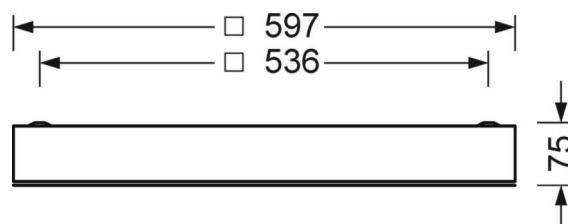

DEEP-LINK
<https://www.regiolux.de/nl/article/62163026670>

Referentie	LED 8700lm 850
η_{LB}	100 %
$\Phi \downarrow/\uparrow$	100 % / 0 %
UGR dw./l.	19.3 / 19.2

MECHANIEK

Kleur behuizing	verkeerswit RAL 9016
Maten (LxBxH/DxH)	597mm x 597mm x 75mm
Plafondsysteem	uitsparing in plafond [AD]
Gewicht (netto)	10.9kg
Kabelinvoer KE (X/Y)	279mm/17mm
Montagewijze	Enkele installatie aan het plafond, Plafondgemonteerde kabelgootinstallatie., Plafondinbouw-cleanroom-plafond, Individuele plafondinbouwmontage

Maten

L	597 mm	Lengte
B	597 mm	Breedte
H	75 mm	Hoogte
A1	536 mm	Montageafstand bij enkelvoudige montage
X	279 mm	Afstand kabelinvoering naar armatuurmiddelen op de X-as (lengte)
Y	17 mm	Afstand kabelinvoering naar armatuurmiddelen op de Y-as (dwars)