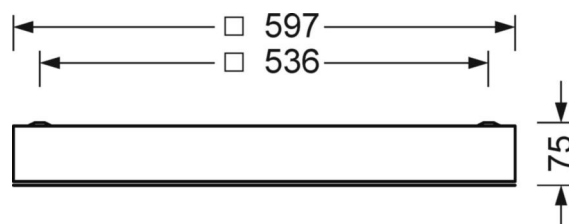

LICHTTECHNIEK

Uitvoering	LED, Kleurweergave/Lichtkleur CRI ≥ 90 / 4000K
Kleurtolerantie (MacAdam)	3SDCM
Fotobiologische veiligheid (Armatuur)	RG0
Nominale lichtstroom	7522lm
Nominale lichtstroom-Noodbedrijf	7522lm
LED Levensduur	80000h L80/B10 (Tq 35°C), 90000h L80/B10 (Tq 25°C), 40000h L90/B10 (Tq 25°C)
Lichtopbrengst	108lm/W
UGR dw./l.	18.8 / 18.7

MECHANIEK

Kleur behuizing	verkeerswit RAL 9016
Maten (LxBxH/DxH)	597mm x 597mm x 75mm
Plafondsysteem	uitsparing in plafond [AD]
Gewicht (netto)	10.9kg
Kabelinvoer KE (X/Y)	279mm/17mm
Montagewijze	Enkele installatie aan het plafond, Plafondgemonteerde kabelgootinstallatie., Plafondinbouw-cleanroom-plafond, Individuele plafondinbouwmontage

DEEP-LINK
<https://www.regiolum.de/nl/article/62164026670>

Referentie	LED 7500lm 940
ηLB	100 %
Φ ↓/↑	100 % / 0 %
UGR dw./l.	18.8 / 18.7

Maten

L	597 mm	Lengte
B	597 mm	Breedte
H	75 mm	Hoogte
A1	536 mm	Montageafstand bij enkelvoudige montage
X	279 mm	Afstand kabelinvoering naar armatuurmiddelen op de X-as (lengte)
Y	17 mm	Afstand kabelinvoering naar armatuurmiddelen op de Y-as (dwars)
