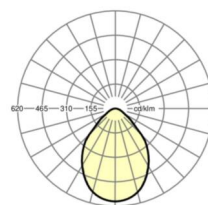

DEEP-LINK
<https://www.regiolum.de/nl/article/62164026670>

Referentie	LED 7500lm 940
ηLB	100 %
Φ ↓/↑	100 % / 0 %
UGR dw./l.	18.8 / 18.7

Maten

L	597 mm	Lengte
B	597 mm	Breedte
H	75 mm	Hoogte
A1	536 mm	Montageafstand bij enkelvoudige montage
X	279 mm	Afstand kabelinvoering naar armatuurmiddelen op de X-as (lengte)
Y	17 mm	Afstand kabelinvoering naar armatuurmiddelen op de Y-as (dwars)
