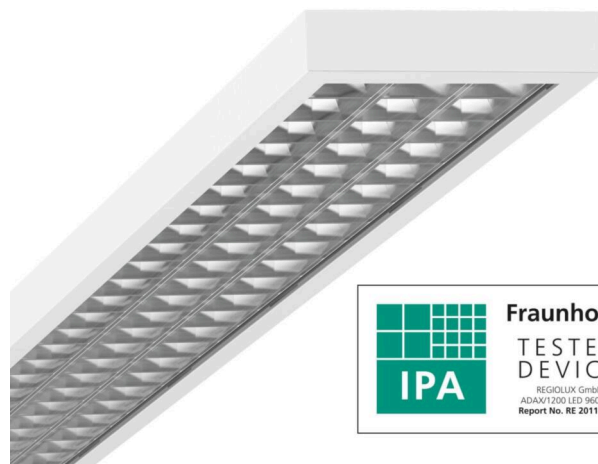

ELEKTROTECHNIEK

Voorschakelapparaat	Elektronische driver DALI2 (2 stuks)
Systeemprestaties	98W
Netspanning	230V/50Hz
Aardlekschakelaar(s) (inschakelstroom)	13 stuks/B10, 24 stuks/B16, 25 stuks/C10, 40 stuks/C16
Energie-efficiëntieklasse/Lichtbron	D

LICHTTECHNIEK

Uitvoering	LED, Kleurweergave/Lichtkleur CRI ≥ 90 / 4000K
Kleurtolerantie (MacAdam)	3SDCM
Fotobiologische veiligheid (Armatuur)	RGO
Nominale lichtstroom	9619lm
Nominale lichtstroom-Noodbedrijf	9619lm
LED Levensduur	68000h L80/B10 (Tq 35°C), 80000h L80/B10 (Tq 25°C), 37000h L90/B10 (Tq 25°C)
Lichtopbrengst	99lm/W
UGR dw./l.	14.6 / 18.6

MECHANIEK

Kleur behuizing	verkeerswit RAL 9016
Maten (LxBxH/DxH)	1173mm x 340mm x 75mm
Plafondsysteem	uitsparing in plafond [AD]
Gewicht (netto)	12.6kg
Kabelinvoer KE (X/Y)	65mm/150mm
Montagewijze	Enkele installatie aan het plafond, Plafondgemonteerde kabelgootinstallatie., Plafondinbouw-cleanroom-plafond, Individuele plafondinbouwmontage

DEEP-LINK

<https://www.regiolux.de/nl/article/62124026660>

Referentie	LED 9600lm 940
ηLB	100 %
Φ ↓/↑	100 % / 0 %
UGR dw./l.	14.6 / 18.6
BAP	65° < 1000cd/m²