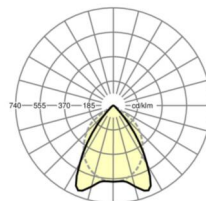

## LICHTTECHNIEK

Uitvoering	LED, Kleurweergave/Lichtkleur CRI ≥ 90 / 4000K
Kleurtolerantie (MacAdam)	3SDCM
Fotobiologische veiligheid (Armatuur)	RGO
Nominale lichtstroom	9619lm
Nominale lichtstroom-Noodbedrijf	9619lm
LED Levensduur	68000h L80/B10 (Tq 35°C), 80000h L80/B10 (Tq 25°C), 37000h L90/B10 (Tq 25°C)
Lichtopbrengst	99lm/W
UGR dw./l.	14.6 / 18.6

## DEEP-LINK

<https://www.regiolux.de/nl/article/62124026660>

Referentie	LED 9600lm 940
ηLB	100 %
Φ ↓/↑	100 % / 0 %
UGR dw./l.	14.6 / 18.6
BAP	65° < 1000cd/m²

**Maten**

L	1173 mm	Lengte
B	340 mm	Breedte
H	75 mm	Hoogte
A1	1108 mm	Montageafstand bij enkelvoudige montage
A3	65 mm	Montageafstand tussen de lampen in lichtlijnopstelling
X	65 mm	Afstand kabelinvoering naar armatuur midden op de X-as (lengte)
Y	150 mm	Afstand kabelinvoering naar armatuur midden op de Y-as (dwars)