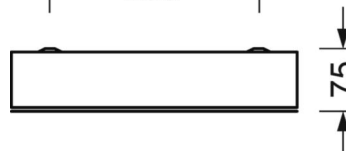

## LICHTTECHNIEK

Uitvoering	LED, Kleurweergave/Lichtkleur CRI ≥ 90 / 4000K
Kleurtolerantie (MacAdam)	3SDCM
Fotobiologische veiligheid (Armatuur)	RGO
Nominale lichtstroom	9619lm
Nominale lichtstroom-Noodbedrijf	9619lm
LED Levensduur	68000h L80/B10 (Tq 35°C), 80000h L80/B10 (Tq 25°C), 37000h L90/B10 (Tq 25°C)
Lichtopbrengst	99lm/W
UGR dw./l.	14.6 / 18.6

## MECHANIEK

Kleur behuizing	verkeerswit RAL 9016
Maten (LxBxH/DxH)	1173mm x 340mm x 75mm
Plafondsysteem	uitsparing in plafond [AD]
Gewicht (netto)	12.6kg
Kabelinvoer KE (X/Y)	65mm/150mm
Montagewijze	Enkele installatie aan het plafond, Plafondgemonteerde kabelgootinstallatie., Plafondinbouw-cleanroom-plafond, Individuele plafondinbouwmontage

## DEEP-LINK

<https://www.regiolux.de/nl/article/62124026660>

Referentie	LED 9600lm 940
ηLB	100 %
Φ ↓/↑	100 % / 0 %
UGR dw./l.	14.6 / 18.6
BAP	65° < 1000cd/m²

**Maten**

L	1173 mm	Lengte
B	340 mm	Breedte
H	75 mm	Hoogte
A1	1108 mm	Montageafstand bij enkelvoudige montage
A3	65 mm	Montageafstand tussen de lampen in lichtlijnopstelling
X	65 mm	Afstand kabelinvoering naar armatuur midden op de X-as (lengte)
Y	150 mm	Afstand kabelinvoering naar armatuur midden op de Y-as (dwars)