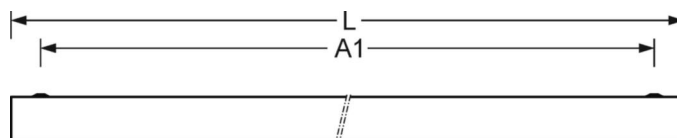

## LICHTTECHNIEK

Uitvoering	LED, Kleurweergave/Lichtkleur CRI ≥ 90 / 4000K
Kleurtolerantie (MacAdam)	3SDCM
Fotobiologische veiligheid (Armatuur)	RGO
Nominale lichtstroom	9619lm
Nominale lichtstroom-Noodbedrijf	9619lm
LED Levensduur	68000h L80/B10 (Tq 35°C), 80000h L80/B10 (Tq 25°C), 37000h L90/B10 (Tq 25°C)
Lichtopbrengst	99lm/W
UGR dw./l.	14.6 / 18.6

## MECHANIEK

Kleur behuizing	verkeerswit RAL 9016
Maten (LxBxH/DxH)	1173mm x 340mm x 75mm
Plafondsysteem	uitsparing in plafond [AD]
Gewicht (netto)	12.6kg
Kabelinvoer KE (X/Y)	65mm/150mm
Montagewijze	Enkele installatie aan het plafond, Plafondgemonteerde kabelgootinstallatie., Plafondinbouw-cleanroom-plafond, Individuele plafondinbouwmontage

## DEEP-LINK

<https://www.regiolux.de/nl/article/62124026660>

Referentie	LED 9600lm 940
ηLB	100 %
Φ ↓/↑	100 % / 0 %
UGR dw./l.	14.6 / 18.6
BAP	65° < 1000cd/m²

**Maten**

L	1173 mm	Lengte
B	340 mm	Breedte
H	75 mm	Hoogte
A1	1108 mm	Montageafstand bij enkelvoudige montage
A3	65 mm	Montageafstand tussen de lampen in lichtlijnopstelling
X	65 mm	Afstand kabelinvoering naar armatuur midden op de X-as (lengte)
Y	150 mm	Afstand kabelinvoering naar armatuur midden op de Y-as (dwars)