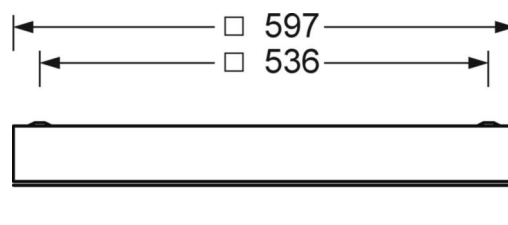

## LICHTTECHNIEK

Uitvoering	LED, Kleurweergave/Lichtkleur CRI ≥ 90 / 4000K
Kleurtolerantie (MacAdam)	3SDCM
Fotobiologische veiligheid (Armatuur)	RGO
Nominale lichtstroom	5909lm
Nominale lichtstroom-Noodbedrijf	5909lm
LED Levensduur	68000h L80/B10 (Tq 35°C), 80000h L80/B10 (Tq 25°C), 37000h L90/B10 (Tq 25°C)
Lichtopbrengst	101lm/W
UGR dw./l.	13.1 / 17.1

## MECHANIEK

Kleur behuizing	verkeerswit RAL 9016
Maten (LxBxH/DxH)	597mm x 597mm x 75mm
Plafondsysteem	uitsparing in plafond [AD]
Gewicht (netto)	11.7kg
Kabelinvoer KE (X/Y)	279mm/17mm
Montagewijze	Enkele installatie aan het plafond, Plafondgemonteerde kabelgootinstallatie., Plafondinbouw-cleanroom-plafond, Individuele plafondinbouwmontage

## Maten

---

L	597 mm	Lengte
B	597 mm	Breedte
H	75 mm	Hoogte
A1	536 mm	Montageafstand bij enkelvoudige montage
X	279 mm	Afstand kabelinvoering naar armatuurmidden op de X-as (lengte)
Y	17 mm	Afstand kabelinvoering naar armatuurmidden op de Y-as (dwars)