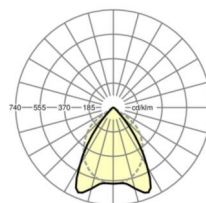

ELEKTROTECHNIEK

Voorschakelapparaat	Elektronische driver DALI2 (1 stuks)
Systeemprestaties	59W
Netspanning	230V/50Hz
Aardlekschakelaar(s) (inschakelstroom)	13 stuks/B10, 24 stuks/B16, 25 stuks/C10, 40 stuks/C16
Energie-efficiëntieklasse/Lichtbron	D

LICHTTECHNIEK

Uitvoering	LED, Kleurweergave/Lichtkleur CRI ≥ 90 / 4000K
Kleurtolerantie (MacAdam)	3SDCM
Fotobiologische veiligheid (Armatuur)	RGO
Nominale lichtstroom	5909lm
Nominale lichtstroom-Noodbedrijf	5909lm
LED Levensduur	68000h L80/B10 (Tq 35°C), 80000h L80/B10 (Tq 25°C), 37000h L90/B10 (Tq 25°C)
Lichtopbrengst	101lm/W
UGR dw./l.	13.1 / 17.1

MECHANIEK

Kleur behuizing	verkeerswit RAL 9016
Maten (LxBxH/DxH)	597mm x 597mm x 75mm
Plafondsysteem	uitsparing in plafond [AD]
Gewicht (netto)	11.7kg
Kabelinvoer KE (X/Y)	279mm/17mm
Montagewijze	Enkele installatie aan het plafond, Plafondgemonteerde kabelgootinstallatie., Plafondinbouw-cleanroom-plafond, Individuele plafondinbouwmontage

DEEP-LINK

<https://www.regiolux.de/nl/article/62164026660>