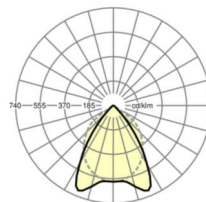

DEEP-LINK

<https://www.regiolux.de/nl/article/62124016660>

Referentie	LED 8200lm 940
ηLB	100 %
Φ ↓/↑	100 % / 0 %
UGR dw./l.	14.1 / 18.1
BAP	65° < 1000cd/m²

Maten

L	1173 mm	Lengte
B	340 mm	Breedte
H	75 mm	Hoogte
A1	1108 mm	Montageafstand bij enkelvoudige montage
A3	65 mm	Montageafstand tussen de lampen in lichtlijnopstelling
X	65 mm	Afstand kabelinvoering naar armatuur midden op de X-as (lengte)
Y	150 mm	Afstand kabelinvoering naar armatuur midden op de Y-as (dwars)