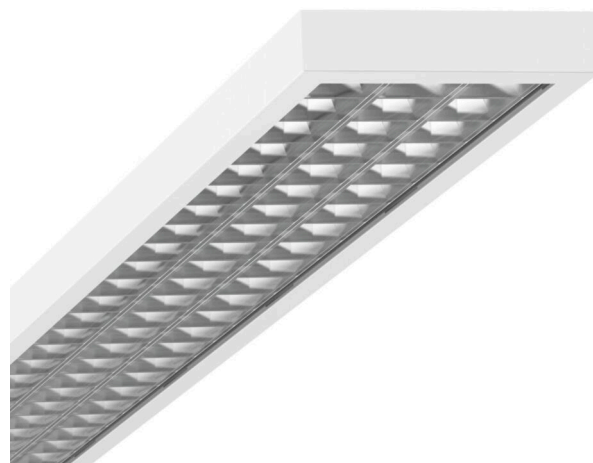

Opbouwarmatuur - MIRO® Paraboolrooster gesatineerd - direct stralend

Plaatstalen behuizing, rechthoekige doorsnede; geschikt voor toepassing in cleanrooms en cleanroomgebieden volgens DIN 14644-1; gefabriceerd volgens IPA-normen en de GMP-kwaliteitsrichtlijnen (Good Manufacturing Practice); Kleur behuizing verkeerswit RAL 9016; Lichtverdeling direct stralend via hoogreflecterend, gesatineerd geanodiseerd Miro® aluminium paraboolrooster, voor beeldschermwerkplekken, rondom afgeschermd volgens actuele norm DIN-EN 12464-1. Met heldere afdekking van gelaagd veiligheidsglas; LED-driver geïntegreerd in het design.. Elektrische aansluiting en aansluiting van de besturingskabel via 5-polige aansluitklem met steekcontacttechniek; Lichtstroom in noodverlichtingbedrijf 8230 lm. Die aduna cleanroom-armatuur is geschikt voor gelijkspanning (0/50Hz), voor noodarmaturen is een extra markering vereist. Geschikt voor luchtzuiverheidsklasse ISO 14644-1 klasse 2 met uitstekende tot goede resultaten op het gebied van metaboliseerbaarheid en chemische weerstand.

DEEP-LINK

<https://www.regiolux.de/nl/article/62124016660>

Referentie	LED 8200lm 940
ηLB	100 %
Φ ↓/↑	100 % / 0 %
UGR dw./l.	14.1 / 18.1
BAP	65° < 1000cd/m²

Maten

L	1173 mm	Lengte
B	340 mm	Breedte
H	75 mm	Hoogte
A1	1108 mm	Montageafstand bij enkelvoudige montage
A3	65 mm	Montageafstand tussen de lampen in lichtlijnopstelling
X	65 mm	Afstand kabelinvoering naar armatuur midden op de X-as (lengte)
Y	150 mm	Afstand kabelinvoering naar armatuur midden op de Y-as (dwars)