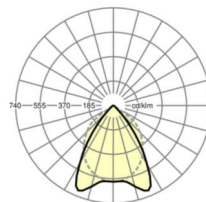

## DEEP-LINK

<https://www.regiolux.de/nl/article/62125026660>

Referentie	LED 9600lm 950
ηLB	100 %
Φ ↓/↑	100 % / 0 %
UGR dw./l.	14.6 / 18.6
BAP	65° < 1000cd/m²

**Maten**

L	1173 mm	Lengte
B	340 mm	Breedte
H	75 mm	Hoogte
A1	1108 mm	Montageafstand bij enkelvoudige montage
A3	65 mm	Montageafstand tussen de lampen in lichtlijnopstelling
X	65 mm	Afstand kabelinvoering naar armatuur midden op de X-as (lengte)
Y	150 mm	Afstand kabelinvoering naar armatuur midden op de Y-as (dwars)