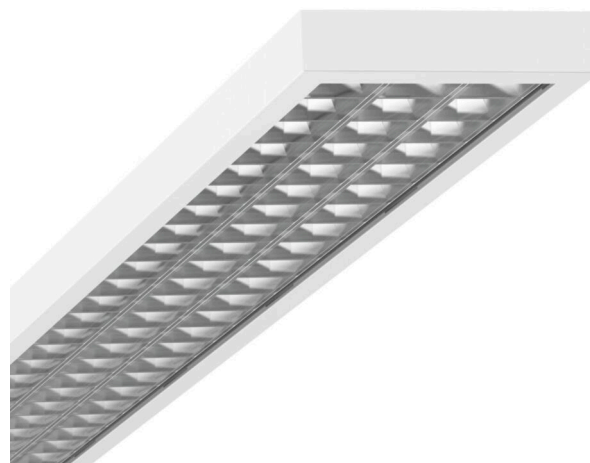

Opbouwarmatuur - MIRO® Paraboolrooster gesatineerd - direct stralend

Plaatstalen behuizing, rechthoekige doorsnede; geschikt voor toepassing in cleanrooms en cleanroomgebieden volgens DIN 14644-1; gefabriceerd volgens IPA-normen en de GMP-kwaliteitsrichtlijnen (Good Manufacturing Practice); Kleur behuizing verkeerswit RAL 9016; Lichtverdeling direct stralend via hoogreflecterend, gesatineerd geanodiseerd Miro® aluminium paraboolrooster, voor beeldschermwerkplekken, rondom afgeschermd volgens actuele norm DIN-EN 12464-1. Met heldere afdekking van gelaagd veiligheidsglas; LED-driver geïntegreerd in het design.. Elektrische aansluiting en aansluiting van de besturingskabel via 5-polige aansluitklem met steekcontacttechniek; Lichtstroom in noodverlichtingbedrijf 9619 lm. Die aduna cleanroom-armatuur is geschikt voor gelijkspanning (0/50Hz), voor noodarmaturen is een extra markering vereist. Geschikt voor luchtzuiverheidsklasse ISO 14644-1 klasse 2 met uitstekende tot goede resultaten op het gebied van metaboliseerbaarheid en chemische weerstand.

## DEEP-LINK

<https://www.regiolux.de/nl/article/62125026660>

Referentie	LED 9600lm 950
ηLB	100 %
Φ ↓/↑	100 % / 0 %
UGR dw./l.	14.6 / 18.6
BAP	65° < 1000cd/m²

**Maten**

L	1173 mm	Lengte
B	340 mm	Breedte
H	75 mm	Hoogte
A1	1108 mm	Montageafstand bij enkelvoudige montage
A3	65 mm	Montageafstand tussen de lampen in lichtlijnopstelling
X	65 mm	Afstand kabelinvoering naar armatuur midden op de X-as (lengte)
Y	150 mm	Afstand kabelinvoering naar armatuur midden op de Y-as (dwars)