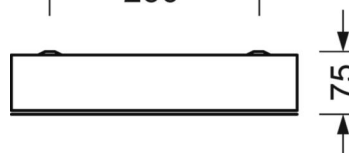

## LICHTTECHNIEK

Uitvoering	LED, Kleurweergave/Lichtkleur CRI ≥ 90 / 5000K
Kleurtolerantie (MacAdam)	3SDCM
Fotobiologische veiligheid (Armatuur)	RG0
Nominale lichtstroom	9619lm
Nominale lichtstroom-Noodbedrijf	9619lm
LED Levensduur	68000h L80/B10 (Tq 35°C), 80000h L80/B10 (Tq 25°C), 37000h L90/B10 (Tq 25°C)
Lichtopbrengst	99lm/W
UGR dw./l.	14.6 / 18.6

## MECHANIEK

Kleur behuizing	verkeerswit RAL 9016
Maten (LxBxH/DxH)	1173mm x 340mm x 75mm
Plafondsysteem	uitsparing in plafond [AD]
Gewicht (netto)	12.6kg
Kabelinvoer KE (X/Y)	65mm/150mm
Montagewijze	Enkele installatie aan het plafond, Plafondgemonteerde kabelgootinstallatie., Plafondinbouw-cleanroom-plafond, Individuele plafondinbouwmontage

## DEEP-LINK

<https://www.regiolux.de/nl/article/62125026660>

Referentie	LED 9600lm 950
ηLB	100 %
Φ ↓/↑	100 % / 0 %
UGR dw./l.	14.6 / 18.6
BAP	65° < 1000cd/m²

**Maten**

L	1173 mm	Lengte
B	340 mm	Breedte
H	75 mm	Hoogte
A1	1108 mm	Montageafstand bij enkelvoudige montage
A3	65 mm	Montageafstand tussen de lampen in lichtlijnopstelling
X	65 mm	Afstand kabelinvoering naar armatuur midden op de X-as (lengte)
Y	150 mm	Afstand kabelinvoering naar armatuur midden op de Y-as (dwars)