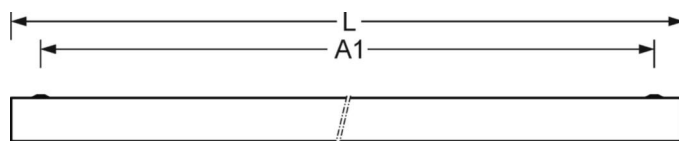

LICHTTECHNIEK

Uitvoering	LED, Kleurweergave/Lichtkleur CRI ≥ 90 / 5000K
Kleurtolerantie (MacAdam)	3SDCM
Fotobiologische veiligheid (Armatuur)	RG0
Nominale lichtstroom	12024lm
Nominale lichtstroom-Noodbedrijf	12024lm
LED Levensduur	68000h L80/B10 (Tq 35°C), 80000h L80/B10 (Tq 25°C), 37000h L90/B10 (Tq 25°C)
Lichtopbrengst	99lm/W
UGR dw./l.	14.6 / 18.6

MECHANIEK

Kleur behuizing	verkeerswit RAL 9016
Maten (LxBxH/DxH)	1473mm x 340mm x 75mm
Plafondsysteem	uitsparing in plafond [AD]
Gewicht (netto)	17kg
Kabelinvoer KE (X/Y)	65mm/150mm
Montagewijze	Enkele installatie aan het plafond, Plafondgemonteerde kabelgootinstallatie., Plafondinbouw-cleanroom-plafond, Individuele plafondinbouwmontage

DEEP-LINK

<https://www.regiolux.de/nl/article/62155026660>

Referentie	LED 12000lm 950
ηLB	100 %
Φ ↓/↑	100 % / 0 %
UGR dw./l.	14.6 / 18.6
BAP	65° < 1000cd/m²

Maten

L	1473 mm	Lengte
B	340 mm	Breedte
H	75 mm	Hoogte
A1	1380 mm	Montageafstand bij enkelvoudige montage
A3	93 mm	Montageafstand tussen de lampen in lichtlijnopstelling
X	65 mm	Afstand kabelinvoering naar armatuur midden op de X-as (lengte)
Y	150 mm	Afstand kabelinvoering naar armatuur midden op de Y-as (dwars)