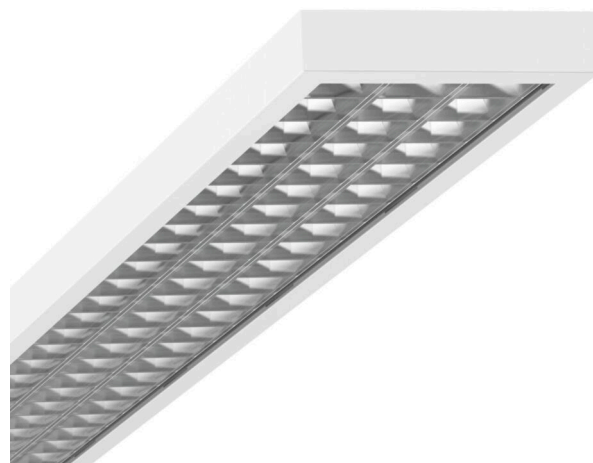

Opbouwarmatuur - MIRO® Paraboolrooster gesatineerd - direct stralend

Plaatstalen behuizing, rechthoekige doorsnede; geschikt voor toepassing in cleanrooms en cleanroomgebieden volgens DIN 14644-1; gefabriceerd volgens IPA-normen en de GMP-kwaliteitsrichtlijnen (Good Manufacturing Practice); Kleur behuizing verkeerswit RAL 9016; Lichtverdeling direct stralend via hoogreflecterend, gesatineerd geanodiseerd Miro® aluminium paraboolrooster, voor beeldschermwerkplekken, rondom afgeschermd volgens actuele norm DIN-EN 12464-1. Met heldere afdekking van gelaagd veiligheidsglas; LED-driver geïntegreerd in het design.. Elektrische aansluiting en aansluiting van de besturingskabel via 5-polige aansluitklem met steekcontacttechniek; Lichtstroom in noodverlichtingbedrijf 12024 lm. Die aduna cleanroom-armatuur is geschikt voor gelijkspanning (0/50Hz), voor noodarmaturen is een extra markering vereist. Geschikt voor luchtzuiverheidsklasse ISO 14644-1 klasse 2 met uitstekende tot goede resultaten op het gebied van metaboliseerbaarheid en chemische weerstand.

DEEP-LINK

<https://www.regiolux.de/nl/article/62155026660>

Referentie	LED 12000lm 950
ηLB	100 %
Φ ↓/↑	100 % / 0 %
UGR dw./l.	14.6 / 18.6
BAP	65° < 1000cd/m²

Maten

L	1473 mm	Lengte
B	340 mm	Breedte
H	75 mm	Hoogte
A1	1380 mm	Montageafstand bij enkelvoudige montage
A3	93 mm	Montageafstand tussen de lampen in lichtlijnopstelling
X	65 mm	Afstand kabelinvoering naar armatuur midden op de X-as (lengte)
Y	150 mm	Afstand kabelinvoering naar armatuur midden op de Y-as (dwars)