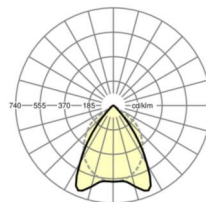

DEEP-LINK

<https://www.regiolux.de/nl/article/62155026660>

Referentie	LED 12000lm 950
ηLB	100 %
Φ ↓/↑	100 % / 0 %
UGR dw./l.	14.6 / 18.6
BAP	65° < 1000cd/m²

Maten

L	1473 mm	Lengte
B	340 mm	Breedte
H	75 mm	Hoogte
A1	1380 mm	Montageafstand bij enkelvoudige montage
A3	93 mm	Montageafstand tussen de lampen in lichtlijnopstelling
X	65 mm	Afstand kabelinvoering naar armatuur midden op de X-as (lengte)
Y	150 mm	Afstand kabelinvoering naar armatuur midden op de Y-as (dwars)