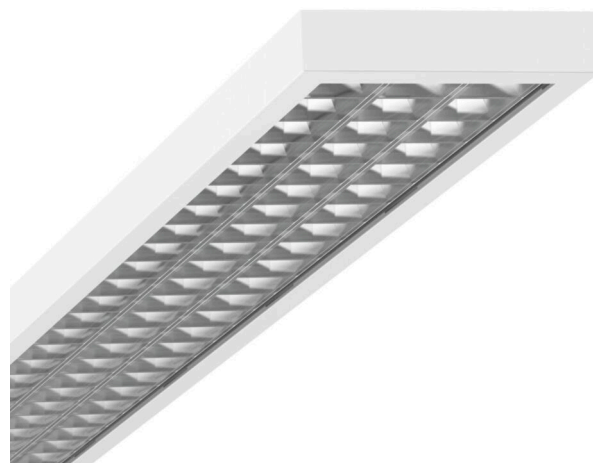

Opbouwarmatuur - MIRO® Paraboolrooster gesatineerd - direct stralend

Plaatstalen behuizing, rechthoekige doorsnede; geschikt voor toepassing in cleanrooms en cleanroomgebieden volgens DIN 14644-1; gefabriceerd volgens IPA-normen en de GMP-kwaliteitsrichtlijnen (Good Manufacturing Practice); Kleur behuizing verkeerswit RAL 9016; Lichtverdeling direct stralend via hoogreflecterend, gesatineerd geanodiseerd Miro® aluminium paraboolrooster, voor beeldschermwerkplekken, rondom afgeschermd volgens actuele norm DIN-EN 12464-1. Met heldere afdekking van gelaagd veiligheidsglas; LED-driver geïntegreerd in het design.. Elektrische aansluiting en aansluiting van de besturingskabel via 5-polige aansluitklem met steekcontacttechniek; Lichtstroom in noodverlichtingbedrijf 12660 lm. Die aduna cleanroom-armatuur is geschikt voor gelijkspanning (0/50Hz), voor noodarmaturen is een extra markering vereist. Geschikt voor luchtzuiverheidsklasse ISO 14644-1 klasse 2 met uitstekende tot goede resultaten op het gebied van metaboliseerbaarheid en chemische weerstand.

DEEP-LINK

<https://www.regiolux.de/nl/article/62153016660>

Referentie	LED 12700lm 850
ηLB	100 %
Φ ↓/↑	100 % / 0 %
UGR dw./l.	14.7 / 18.7
BAP	65° < 1000cd/m²

MECHANIEK

Kleur behuizing	verkeerswit RAL 9016
Maten (LxBxH/DxH)	1473mm x 340mm x 75mm
Plafondsysteem	uitsparing in plafond [AD]
Gewicht (netto)	17kg
Kabelinvoer KE (X/Y)	65mm/150mm
Montagewijze	Enkele installatie aan het plafond, Plafondgemonteerde kabelgootinstallatie., Plafondinbouw-cleanroom-plafond, Individuele plafondinbouwmontage