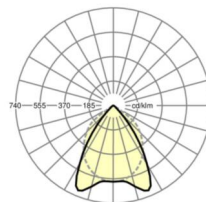

KARAKTERISTIEKEN

Bestelnummer	62153016660
EAN-nummer	4020863450510
CBS-code	94051190
Kenmerken	IP 65, Beschermingsklasse I, BAP 65° < 1000, F, D, Steriele ruimte, HACCP DIN10500/voedsel/IFS/BRC, Indoor, CE
Schokbestendigheidgraad IK	IK07 (-20°C bis 35°C)
Omgevingstemperatuur	ta -20°C naar 35°C
Bijzondere eigenschappen	Ready for IoT
Garantieperiode	7 jaren
Overheidssubsidieprogramma's	BEG - federale subsidie voor efficiënte gebouwen (alleen geldig voor Duitsland)

ELEKTROTECHNIEK

Voorschakelapparaat	Elektronische driver DALI2 (2 stuks)
Systeemprestaties	100W
Netspanning	230V/50Hz
Aardlekschakelaar(s) (inschakelstroom)	13 stuks/B10, 24 stuks/B16, 25 stuks/C10, 40 stuks/C16
Energie-efficiëntieklasse/Lichtbron	C

LICHTTECHNIEK

Uitvoering	LED, Kleurweergave/Lichtkleur CRI ≥ 80 / 5000K
Kleurtolerantie (MacAdam)	3SDCM
Fotobiologische veiligheid (Armatuur)	RG0
Nominale lichtstroom	12660lm
Nominale lichtstroom-Noodbedrijf	12660lm
LED Levensduur	68000h L80/B10 (Tq 35°C), 80000h L80/B10 (Tq 25°C), 37000h L90/B10 (Tq 25°C)
Lichtopbrengst	127lm/W
UGR dw./l.	14.7 / 18.7

DEEP-LINK

<https://www.regiolux.de/nl/article/62153016660>