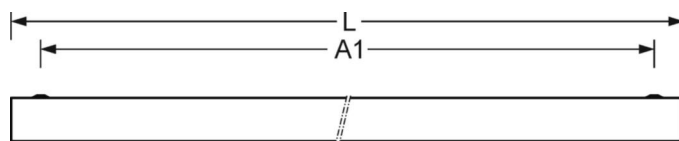

Referentie	LED 12700lm 850
ηLB	100 %
Φ ↓/↑	100 % / 0 %
UGR dw./l.	14.7 / 18.7
BAP	65° < 1000cd/m²