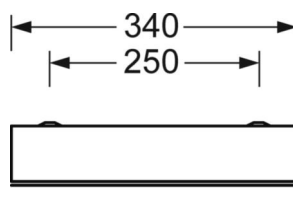

Referentie	LED 12700lm 850
ηLB	100 %
Φ ↓/↑	100 % / 0 %
UGR dw./l.	14.7 / 18.7
BAP	65° < 1000cd/m²