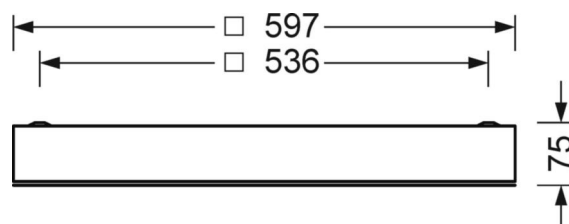

LICHTTECHNIEK

Uitvoering	LED, Kleurweergave/Lichtkleur CRI ≥ 90 / 4000K
Kleurtolerantie (MacAdam)	3SDCM
Fotobiologische veiligheid (Armatuur)	RG0
Nominale lichtstroom	4196lm
Nominale lichtstroom-Noodbedrijf	4196lm
LED Levensduur	68000h L80/B10 (Tq 35°C), 80000h L80/B10 (Tq 25°C), 37000h L90/B10 (Tq 25°C)
Lichtopbrengst	111lm/W
UGR dw./l.	11.9 / 15.9

MECHANIEK

Kleur behuizing	verkeerswit RAL 9016
Maten (LxBxH/DxH)	597mm x 597mm x 75mm
Plafondsysteem	uitsparing in plafond [AD]
Gewicht (netto)	11.7kg
Kabelinvoer KE (X/Y)	279mm/17mm
Montagewijze	Enkele installatie aan het plafond, Plafondgemonteerde kabelgootinstallatie., Plafondinbouw-cleanroom-plafond, Individuele plafondinbouwmontage

DEEP-LINK
<https://www.regiolux.de/nl/article/62164016660>

Referentie	LED 4200lm 940
ηLB	100 %
Φ ↓/↑	100 % / 0 %
UGR dw./l.	11.9 / 15.9
BAP	65° < 1000cd/m²

Maten

L	597 mm	Lengte
B	597 mm	Breedte
H	75 mm	Hoogte
A1	536 mm	Montageafstand bij enkelvoudige montage
X	279 mm	Afstand kabelinvoering naar armatuurmiddelen op de X-as (lengte)
Y	17 mm	Afstand kabelinvoering naar armatuurmiddelen op de Y-as (dwars)
