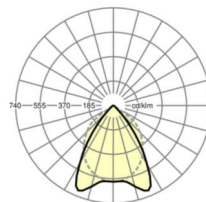

DEEP-LINK
<https://www.regiolux.de/nl/article/62164016660>

Referentie	LED 4200lm 940
ηLB	100 %
Φ ↓/↑	100 % / 0 %
UGR dw./l.	11.9 / 15.9
BAP	65° < 1000cd/m²

Maten

L	597 mm	Lengte
B	597 mm	Breedte
H	75 mm	Hoogte
A1	536 mm	Montageafstand bij enkelvoudige montage
X	279 mm	Afstand kabelinvoering naar armatuurmiddelen op de X-as (lengte)
Y	17 mm	Afstand kabelinvoering naar armatuurmiddelen op de Y-as (dwars)
