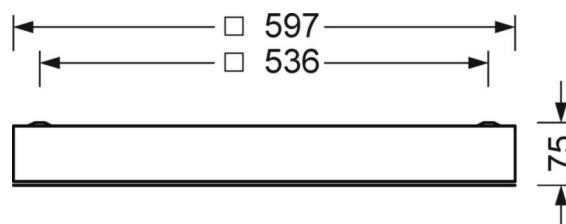

LICHTTECHNIEK

Uitvoering	LED, Kleurweergave/Lichtkleur CRI ≥ 90 / 5000K
Kleurtolerantie (MacAdam)	3SDCM
Fotobiologische veiligheid (Armatuur)	RG0
Nominale lichtstroom	4196lm
Nominale lichtstroom-Noodbedrijf	4196lm
LED Levensduur	68000h L80/B10 (Tq 35°C), 80000h L80/B10 (Tq 25°C), 37000h L90/B10 (Tq 25°C)
Lichtopbrengst	111lm/W
UGR dw./l.	11.9 / 15.9

MECHANIEK

Kleur behuizing	verkeerswit RAL 9016
Maten (LxBxH/DxH)	597mm x 597mm x 75mm
Plafondsysteem	uitsparing in plafond [AD]
Gewicht (netto)	11.7kg
Kabelinvoer KE (X/Y)	279mm/17mm
Montagewijze	Enkele installatie aan het plafond, Plafondgemonteerde kabelgootinstallatie., Plafondinbouw-cleanroom-plafond, Individuele plafondinbouwmontage

DEEP-LINK
<https://www.regiolux.de/nl/article/62165016660>

Referentie	LED 4200lm 950
ηLB	100 %
Φ ↓/↑	100 % / 0 %
UGR dw./l.	11.9 / 15.9
BAP	65° < 1000cd/m²

Maten

L	597 mm	Lengte
B	597 mm	Breedte
H	75 mm	Hoogte
A1	536 mm	Montageafstand bij enkelvoudige montage
X	279 mm	Afstand kabelinvoering naar armatuurmidden op de X-as (lengte)
Y	17 mm	Afstand kabelinvoering naar armatuurmidden op de Y-as (dwars)
