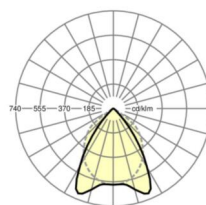

DEEP-LINK
<https://www.regiolux.de/nl/article/62165016660>

Referentie	LED 4200lm 950
ηLB	100 %
Φ ↓/↑	100 % / 0 %
UGR dw./l.	11.9 / 15.9
BAP	65° < 1000cd/m²

Maten

L	597 mm	Lengte
B	597 mm	Breedte
H	75 mm	Hoogte
A1	536 mm	Montageafstand bij enkelvoudige montage
X	279 mm	Afstand kabelinvoering naar armatuurmidden op de X-as (lengte)
Y	17 mm	Afstand kabelinvoering naar armatuurmidden op de Y-as (dwars)
