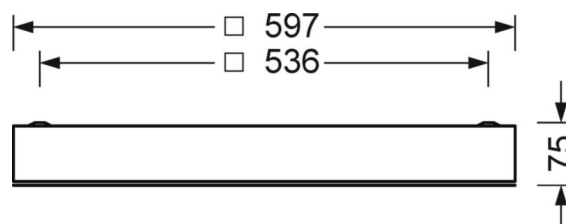

LICHTTECHNIEK

Uitvoering	LED, Kleurweergave/Lichtkleur CRI ≥ 90 / 5000K
Kleurtolerantie (MacAdam)	3SDCM
Fotobiologische veiligheid (Armatuur)	RG0
Nominale lichtstroom	5909lm
Nominale lichtstroom-Noodbedrijf	5909lm
LED Levensduur	68000h L80/B10 (Tq 35°C), 80000h L80/B10 (Tq 25°C), 37000h L90/B10 (Tq 25°C)
Lichtopbrengst	101lm/W
UGR dw./l.	13.1 / 17.1

MECHANIEK

Kleur behuizing	verkeerswit RAL 9016
Maten (LxBxH/DxH)	597mm x 597mm x 75mm
Plafondsysteem	uitsparing in plafond [AD]
Gewicht (netto)	11.7kg
Kabelinvoer KE (X/Y)	279mm/17mm
Montagewijze	Enkele installatie aan het plafond, Plafondgemonteerde kabelgootinstallatie., Plafondinbouw-cleanroom-plafond, Individuele plafondinbouwmontage

DEEP-LINK
<https://www.regiolux.de/nl/article/62165026660>

Referentie	LED 6000lm 950
ηLB	100 %
Φ ↓/↑	100 % / 0 %
UGR dw./l.	13.1 / 17.1
BAP	65° < 1000cd/m²

Maten

L	597 mm	Lengte
B	597 mm	Breedte
H	75 mm	Hoogte
A1	536 mm	Montageafstand bij enkelvoudige montage
X	279 mm	Afstand kabelinvoering naar armatuurmidden op de X-as (lengte)
Y	17 mm	Afstand kabelinvoering naar armatuurmidden op de Y-as (dwars)
