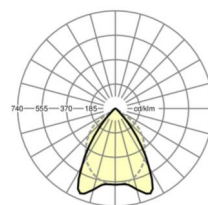

DEEP-LINK
<https://www.regiolux.de/nl/article/62165026660>

Referentie	LED 6000lm 950
ηLB	100 %
Φ ↓/↑	100 % / 0 %
UGR dw./l.	13.1 / 17.1
BAP	65° < 1000cd/m²

Maten

L	597 mm	Lengte
B	597 mm	Breedte
H	75 mm	Hoogte
A1	536 mm	Montageafstand bij enkelvoudige montage
X	279 mm	Afstand kabelinvoering naar armatuurmidden op de X-as (lengte)
Y	17 mm	Afstand kabelinvoering naar armatuurmidden op de Y-as (dwars)
