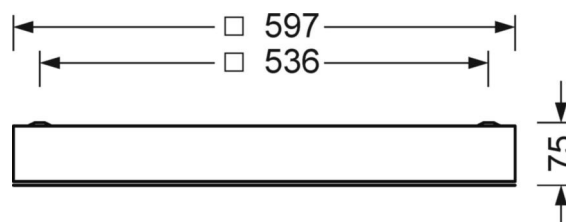

LICHTTECHNIEK

Uitvoering	LED, Kleurweergave/Lichtkleur CRI ≥ 80 / 4000K
Kleurtolerantie (MacAdam)	3SDCM
Fotobiologische veiligheid (Armatuur)	RG0
Nominale lichtstroom	7272lm
Nominale lichtstroom-Noodbedrijf	7272lm
LED Levensduur	68000h L80/B10 (Tq 35°C), 80000h L80/B10 (Tq 25°C), 37000h L90/B10 (Tq 25°C)
Lichtopbrengst	124lm/W
UGR dw./l.	13.8 / 17.8

DEEP-LINK

<https://www.regiolux.de/nl/article/62162026660>

Referentie	LED 7300lm 840
ηLB	100 %
Φ ↓/↑	100 % / 0 %
UGR dw./l.	13.8 / 17.8
BAP	65° < 1000cd/m²

MECHANIEK

Kleur behuizing	verkeerswit RAL 9016
Maten (LxBxH/DxH)	597mm x 597mm x 75mm
Plafondsysteem	uitsparing in plafond [AD]
Gewicht (netto)	11.7kg
Kabelinvoer KE (X/Y)	279mm/17mm
Montagewijze	Enkele installatie aan het plafond, Plafondgemonteerde kabelgootinstallatie., Plafondinbouw-cleanroom-plafond, Individuele plafondinbouwmontage

Maten

L	597 mm	Lengte
B	597 mm	Breedte
H	75 mm	Hoogte
A1	536 mm	Montageafstand bij enkelvoudige montage
X	279 mm	Afstand kabelinvoering naar armatuurmiddelen op de X-as (lengte)
Y	17 mm	Afstand kabelinvoering naar armatuurmiddelen op de Y-as (dwars)