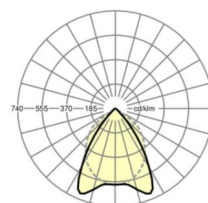

KARAKTERISTIEKEN

Bestelnummer	62162026660
EAN-nummer	4020863436170
CBS-code	94051190
Kenmerken	IP 65, Beschermingsklasse I, BAP 65° < 1000, F, D, Steriele ruimte, HACCP DIN10500/voedsel/IFS/BRC, Indoor, CE
Schokbestendigheidsgraad IK	IK07 (-20°C bis 35°C)
Omgevingstemperatuur	ta -20°C naar 35°C
Bijzondere eigenschappen	Ready for IoT
Garantieperiode	7 jaren
Overheidssubsidieprogramma's	BEG - federale subsidie voor efficiënte gebouwen (alleen geldig voor Duitsland)

ELEKTROTECHNIEK

Voorschakelapparaat	Elektronische driver DALI2 (1 stuks)
Systeemprestaties	59W
Netspanning	230V/50Hz
Aardleeschakelaar(s) (inschakelstroom)	13 stuks/B10, 24 stuks/B16, 25 stuks/C10, 40 stuks/C16
Energie-efficiëntieklasse/Lichtbron	C

LICHTTECHNIEK

Uitvoering	LED, Kleurweergave/Lichtkleur CRI ≥ 80 / 4000K
Kleurtolerantie (MacAdam)	3SDCM
Fotobiologische veiligheid (Armatuur)	RG0
Nominale lichtstroom	7272lm
Nominale lichtstroom-Noodbedrijf	7272lm
LED Levensduur	68000h L80/B10 (Tq 35°C), 80000h L80/B10 (Tq 25°C), 37000h L90/B10 (Tq 25°C)
Lichtopbrengst	124lm/W
UGR dw./l.	13.8 / 17.8

DEEP-LINK

<https://www.regiolux.de/nl/article/62162026660>