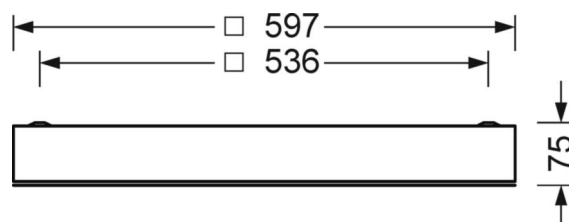

Opbouwarmatuur - MIRO® Paraboolrooster gesatineerd - direct stralend

Plaatstalen behuizing, rechthoekige doorsnede; geschikt voor toepassing in cleanrooms en cleanroomgebieden volgens DIN 14644-1; gefabriceerd volgens IPA-normen en de GMP-kwaliteitsrichtlijnen (Good Manufacturing Practice); Kleur behuizing verkeerswit RAL 9016; Lichtverdeling direct stralend via hoogreflecterend, gesatineerd geanodiseerd Miro® aluminium paraboolrooster, voor beeldschermwerkplekken, rondom afgeschermd volgens actuele norm DIN-EN 12464-1. Met heldere afdekking van gelaagd veiligheidsglas; LED-driver geïntegreerd in het design.. Elektrische aansluiting en aansluiting van de besturingskabel via 5-polige aansluitklem met steekcontacttechniek; Lichtstroom in noodverlichtingbedrijf 7272 lm. Die aduna cleanroom-armatuur is geschikt voor gelijkspanning (0/50Hz), voor noodarmaturen is een extra markering vereist. Geschikt voor luchtzuiverheidsklasse ISO 14644-1 klasse 2 met uitstekende tot goede resultaten op het gebied van metaboliseerbaarheid en chemische weerstand.

DEEP-LINK

<https://www.regiolux.de/nl/article/62163026660>

Referentie	LED 7300lm 850
ηLB	100 %
Φ ↓/↑	100 % / 0 %
UGR dw./l.	13.8 / 17.8
BAP	65° < 1000cd/m²

MECHANIEK

Kleur behuizing	verkeerswit RAL 9016
Maten (LxBxH/DxH)	597mm x 597mm x 75mm
Plafondsysteem	uitsparing in plafond [AD]
Gewicht (netto)	11.7kg
Kabelinvoer KE (X/Y)	279mm/17mm
Montagewijze	Enkele installatie aan het plafond, Plafondgemonteerde kabelgootinstallatie., Plafondinbouw-cleanroom-plafond, Individuele plafondinbouwmontage

Maten

L	597 mm	Lengte
B	597 mm	Breedte
H	75 mm	Hoogte
A1	536 mm	Montageafstand bij enkelvoudige montage
X	279 mm	Afstand kabelinvoering naar armatuurmiddelen op de X-as (lengte)
Y	17 mm	Afstand kabelinvoering naar armatuurmiddelen op de Y-as (dwars)