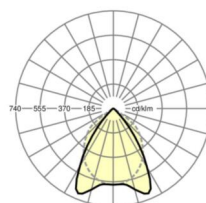

KARAKTERISTIEKEN

Bestelnummer	62163026660
EAN-nummer	4020863436200
CBS-code	94051190
Kenmerken	IP 65, Beschermingsklasse I, BAP 65° < 1000, F, D, Steriele ruimte, HACCP DIN10500/voedsel/IFS/BRC, Indoor, CE
Schokbestendigheidsgraad IK	IK07 (-20°C bis 35°C)
Omgevingstemperatuur	ta -20°C naar 35°C
Bijzondere eigenschappen	Ready for IoT
Garantieperiode	7 jaren
Overheidssubsidieprogramma's	BEG - federale subsidie voor efficiënte gebouwen (alleen geldig voor Duitsland)

ELEKTROTECHNIEK

Voorschakelapparaat	Elektronische driver DALI2 (1 stuks)
Systeemprestaties	59W
Netspanning	230V/50Hz
Aardleeschakelaar(s) (inschakelstroom)	13 stuks/B10, 24 stuks/B16, 25 stuks/C10, 40 stuks/C16
Energie-efficiëntieklasse/Lichtbron	C

LICHTTECHNIEK

Uitvoering	LED, Kleurweergave/Lichtkleur CRI ≥ 80 / 5000K
Kleurtolerantie (MacAdam)	3SDCM
Fotobiologische veiligheid (Armatuur)	RG0
Nominale lichtstroom	7272lm
Nominale lichtstroom-Noodbedrijf	7272lm
LED Levensduur	68000h L80/B10 (Tq 35°C), 80000h L80/B10 (Tq 25°C), 37000h L90/B10 (Tq 25°C)
Lichtopbrengst	124lm/W
UGR dw./l.	13.8 / 17.8

DEEP-LINK

<https://www.regiolux.de/nl/article/62163026660>