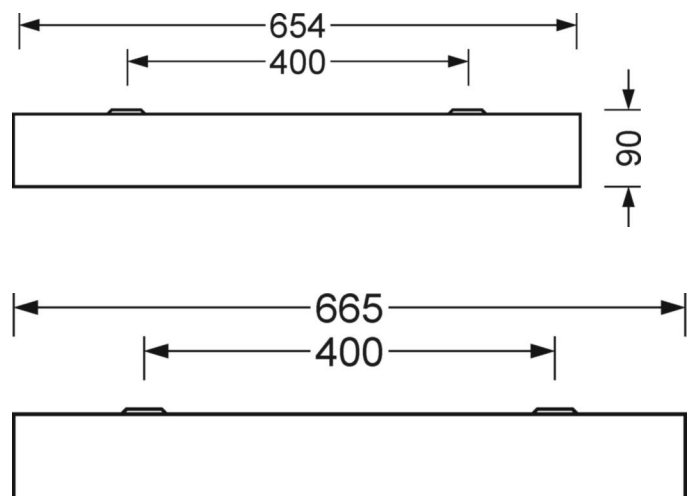

## LICHTTECHNIEK

Uitvoering	LED, Kleurweergave/Lichtkleur CRI ≥ 80 / 4000K
Kleurtolerantie (MacAdam)	3SDCM
Nominale lichtstroom	5139lm
LED Levensduur	50000h L80/B10 (Tq 25°C)
Lichtopbrengst	165lm/W
UGR dw./l.	20.9 / 20.8

## MECHANIEK

Kleur behuizing	verkeerswit RAL 9016
Maten (LxBxH/DxH)	665mm x 654mm x 90mm
Gewicht (netto)	7.9kg
Kabelinvoer KE (X/Y)	0mm/15mm
Montagewijze	Enkele installatie aan het plafond

## DEEP-LINK

<https://www.regiolux.de/nl/article/62000016613>

Referentie	LED 5000lm 840
ηLB	100 %
Φ ↓/↑	100 % / 0 %
UGR dw./l.	20.9 / 20.8

## Maten

L	665 mm	Lengte
B	654 mm	Breedte
H	90 mm	Hoogte
A1	400 mm	Montageafstand bij enkelvoudige montage
A4	400 mm	Montageafstand (breedte)
X	0 mm	Afstand kabelinvoering naar armatuur midden op de X-as (lengte)
Y	15 mm	Afstand kabelinvoering naar armatuur midden op de Y-as (dwars)