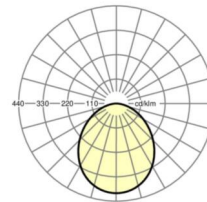

KARAKTERISTIEKEN

Bestelnummer	62000016613
EAN-nummer	4020863330669
CBS-code	94051190
Kenmerken	IP 54, Beschermingsklasse I, F, Steriele ruimte, HACCP DIN10500/voedsel/IFS/BRC, Indoor, CE
Schokbestendigheidsgraad IK	IK03
Omgevingstemperatuur	ta 25°C
Bijzondere eigenschappen	Ready for IoT
Garantieperiode	5 jaren
Overheidssubsidieprogramma's	BEG - federale subsidie voor efficiënte gebouwen (alleen geldig voor Duitsland)

ELEKTROTECHNIEK

Voorschakelapparaat	Elektronische driver DALI2 (1 stuks)
Systeemprestaties	31W
Netspanning	230V/50Hz
Aardlekschakelaar(s) (inschakelstroom)	13 stuks/B10, 21 stuks/B16, 21 stuks/C10, 35 stuks/C16
Energie-efficiëntieklasse/Lichtbron	C

LICHTTECHNIEK

Uitvoering	LED, Kleurweergave/Lichtkleur CRI ≥ 80 / 4000K
Kleurtolerantie (MacAdam)	3SDCM
Nominale lichtstroom	5139lm
LED Levensduur	50000h L80/B10 (Tq 25°C)
Lichtopbrengst	165lm/W
UGR dw./l.	20.9 / 20.8

MECHANIEK

Kleur behuizing	verkeerswit RAL 9016
Maten (LxBxH/DxH)	665mm x 654mm x 90mm
Gewicht (netto)	7.9kg
Kabelinvoer KE (X/Y)	0mm/15mm
Montagewijze	Enkele installatie aan het plafond

DEEP-LINK

<https://www.regiolux.de/nl/article/62000016613>