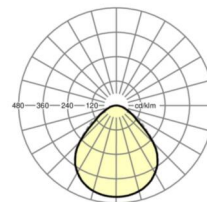

ELEKTROTECHNIEK

Voorschakelapparaat	Elektronische driver (1 stuks)
Systeemprestaties	31W
Netspanning	230V/50Hz
Aardleischakelaar(s) (inschakelstroom)	24 stuks/B10, 38 stuks/B16, 40 stuks/C10, 63 stuks/C16
Energie-efficiëntieklasse/Lichtbron	C

LICHTTECHNIEK

Uitvoering	LED, Kleurweergave/Lichtkleur CRI ≥ 80 / 4000K
Kleurtolerantie (MacAdam)	3SDCM
Nominale lichtstroom	5116lm
LED Levensduur	50000h L80/B10 (Tq 25°C)
Lichtopbrengst	165lm/W
UGR dw./l.	18.4 / 18.8

MECHANIEK

Kleur behuizing	verkeerswit RAL 9016
Maten (LxBxH/DxH)	665mm x 654mm x 90mm
Gewicht (netto)	7.9kg
Kabelinvoer KE (X/Y)	0mm/15mm
Montagewijze	Enkele installatie aan het plafond

Maten

L	665 mm	Lengte
B	654 mm	Breedte
H	90 mm	Hoogte
A1	400 mm	Montageafstand bij enkelvoudige montage
A4	400 mm	Montageafstand (breedte)
X	0 mm	Afstand kabelinvoering naar armatuurmiddelen op de X-as (lengte)
Y	15 mm	Afstand kabelinvoering naar armatuurmiddelen op de Y-as (dwars)

DEEP-LINK

<https://www.regiolux.de/nl/article/62000014153>