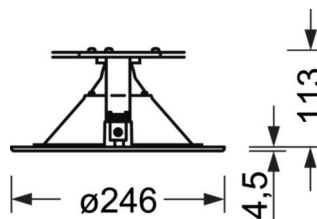

DEEP-LINK

<https://www.regiolux.de/nl/article/36511084110>

Referentie	LED 2100lm/19W 830
ηLB	100 %
Φ ↓/↑	100 % / 0 %
UGR dw./l.	22.6 / 22.6

MECHANIEK

Kleur behuizing	verkeerswit RAL 9016
Maten (LxBxH/DxH)	246mm x 117mm
Diepte	110.5mm
Plafondsysteem	uitsparing in plafond [AD], Paneelplafond [PD] (module 100/200)
Plafonduitsnede (LxB/D)	229mm
Inbouwdiepte	165mm [AD]
Gewicht (netto)	1.38kg
Montagewijze	Individuele plafondinbouwmontage

Maten

H	117 mm	Hoogte
D	246 mm	Diameter
T	110.5 mm	Diepte
DA	229 mm	Profielmaat diameter
DS min	10 mm	Plafonddikte minimaal
DS max	25 mm	Plafonddikte maximaal
Et(AD)	165 mm	Plafondafstand minimaal (gezaagde plafondopeningen)
KL	144 mm	Lengte lichtkop of bedrijfsapparatuurkasten
KB	43 mm	Breedte lichtkop of bedrijfsapparatuurkasten
KH	30 mm	Hoogte lichtkop of bedrijfsapparatuurkasten