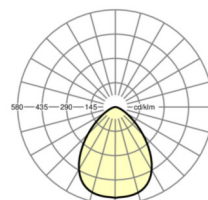

KARAKTERISTIEKEN

Bestelnummer	36511084110
EAN-nummer	4020863477500
CBS-code	94051190
Kenmerken	IP 54/20, Beschermingsklasse II, F, HACCP DIN10500/voedsel/IFS-toepassingsgerelateerde geschiktheid/BRC, Indoor, CE
Schokbestendigheidsgraad IK	IK02
Omgevingstemperatuur	ta 25°C
Garantieperiode	5 jaren
Overheidssubsidieprogramma's	BEG - federale subsidie voor efficiënte gebouwen (alleen geldig voor Duitsland)

ELEKTROTECHNIEK

Voorschakelapparaat	Elektronische multilumen-driver, 4-stappen (1 stuks)
Systeemprestaties	19W-10W
Netspanning	230V/50Hz
Energie-efficiëntieklasse/Lichtbron	D

LICHTTECHNIEK

Uitvoering	LED, Kleurweergave/Lichtkleur CRI ≥ 80 / 3000K
Kleurtolerantie (MacAdam)	3SDCM
Nominale lichtstroom/schakelstappen (EDM)	2100lm/19W, 2000lm/17W, 1600lm/14W, 1300lm/10W
LED Levensduur	100000h L80/B10 (Tq 25°C/niet bedekken met isolatiewol), 50000h L90/B50 (Tq 25°C/niet bedekken met isolatiewol)
Lichtopbrengst	122lm/W-112lm/W
Stralingshoek	85°
UGR dw./l.	22.6 / 22.6 (19W)

DEEP-LINK

<https://www.regiolux.de/nl/article/36511084110>