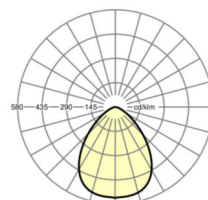

KARAKTERISTIEKEN

Bestelnummer	36511074110
EAN-nummer	4020863477494
CBS-code	94051190
Kenmerken	IP 54/20, Beschermingsklasse II, F, HACCP DIN10500/voedsel/IFS-toepassingsgerelateerde geschiktheid/BRC, Indoor, CE
Schokbestendigheidsgraad IK	IK02
Omgevingstemperatuur	ta 25°C
Garantieperiode	5 jaren
Overheidssubsidieprogramma's	BEG - federale subsidie voor efficiënte gebouwen (alleen geldig voor Duitsland)

ELEKTROTECHNIEK

Voorschakelapparaat	Elektronische multilumen-driver, 4-stappen (1 stuks)
Systeemprestaties	19W-10W
Netspanning	230V/50Hz
Energie-efficiëntieklasse/Lichtbron	D

LICHTTECHNIEK

Uitvoering	LED, Kleurweergave/Lichtkleur CRI ≥ 80 / 4000K
Kleurtolerantie (MacAdam)	3SDCM
Nominale lichtstroom/schakelstappen (EDM)	2300lm/19W, 2100lm/17W, 1700lm/14W, 1300lm/10W
LED Levensduur	100000h L80/B10 (Tq 25°C/niet bedekken met isolatiewol), 50000h L90/B50 (Tq 25°C/niet bedekken met isolatiewol)
Lichtopbrengst	130lm/W-120lm/W
Stralingshoek	85°
UGR dw./l.	22.9 / 22.9 (19W)

DEEP-LINK

<https://www.regiolux.de/nl/article/36511074110>