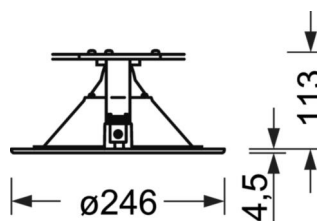

Referentie	LED 2300lm/19W 840
ηLB	100 %
Φ ↓/↑	100 % / 0 %
UGR dw./l.	22.9 / 22.9