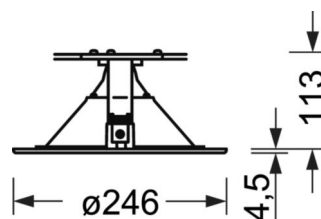

MECHANIEK

Kleur behuizing	verkeerswit RAL 9016
Maten (LxBxH/DxH)	246mm x 117mm
Diepte	110.5mm
Plafondsysteem	uitsparing in plafond [AD], Paneelplafond [PD] (module 100/200)
Plafonduitsnede (LxB/D)	229mm
Inbouwdiepte	165mm [AD]
Gewicht (netto)	1.46kg
Montagewijze	Individuele plafondbouwmontage

DEEP-LINK

<https://www.regiolux.de/nl/article/36511026610>

Referentie	LED 2800lm 830
ηLB	100 %
Φ ↓/↑	100 % / 0 %
UGR dw./l.	23.5 / 23.5

Maten

H	117 mm	Hoogte
D	246 mm	Diameter
T	110.5 mm	Diepte
DA	229 mm	Profielmaat diameter
DS min	10 mm	Plafonddikte minimaal
DS max	25 mm	Plafonddikte maximaal
Et(AD)	165 mm	Plafondafstand minimaal (gezaagde plafondopeningen)
KL	137 mm	Lengte lichtkop of bedrijfsapparatuurkasten
KB	67 mm	Breedte lichtkop of bedrijfsapparatuurkasten
KH	30 mm	Hoogte lichtkop of bedrijfsapparatuurkasten