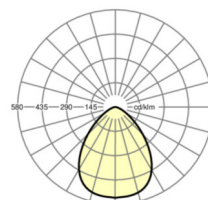

KARAKTERISTIEKEN

Bestelnummer	36511026610
EAN-nummer	4020863477401
CBS-code	94051190
Kenmerken	IP 54/20, Beschermingsklasse II, F, HACCP DIN10500/voedsel/IFS-toepassingsgerelateerde geschiktheid/BRC, Indoor, CE
Schokbestendigheidsgraad IK	IK02
Omgevingstemperatuur	ta 25°C
Bijzondere eigenschappen	Ready for IoT
Garantieperiode	5 jaren

ELEKTROTECHNIEK

Voorschakelapparaat	Elektronische driver DALI2 (1 stuks)
Systeemprestaties	27W
Netspanning	230V/50Hz
Aardlekschakelaar(s) (inschakelstroom)	33 stuks/B10, 55 stuks/B16, 57 stuks/C10, 92 stuks/C16
Energie-efficiëntieklasse/Lichtbron	D

LICHTTECHNIEK

Uitvoering	LED, Kleurweergave/Lichtkleur CRI ≥ 80 / 3000K
Kleurtolerantie (MacAdam)	3SDCM
Nominale lichtstroom	2803lm
LED Levensduur	80000h L80/B10 (Tq 25°C/niet bedekken met isolatiewol), 50000h L90/B50 (Tq 25°C/niet bedekken met isolatiewol)
Lichtopbrengst	103lm/W
Stralingshoek	85°
UGR dw./l.	23.5 / 23.5

MECHANIEK

Kleur behuizing	verkeerswit RAL 9016
Maten (LxBxH/DxH)	246mm x 117mm
Diepte	110.5mm
Plafondsysteem	uitsparing in plafond [AD], Paneelplafond [PD] (module 100/200)
Plafonduitsnede (LxB/D)	229mm
Inbouwdiepte	165mm [AD]
Gewicht (netto)	1.46kg
Montagewijze	Individuele plafondbouwmontage

DEEP-LINK

<https://www.regiolux.de/nl/article/36511026610>