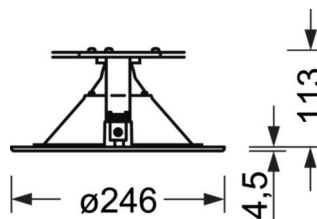

DEEP-LINK

<https://www.regiolux.de/nl/article/36511094110>

Referentie	LED 3000lm/27W 840
ηLB	100 %
Φ ↓/↑	100 % / 0 %
UGR dw./l.	23.8 / 23.8

MECHANIEK

Kleur behuizing	verkeerswit RAL 9016
Maten (LxBxH/DxH)	246mm x 117mm
Diepte	110.5mm
Plafondsysteem	uitsparing in plafond [AD], Paneelplafond [PD] (module 100/200)
Plafonduitsnede (LxB/D)	229mm
Inbouwdiepte	165mm [AD]
Gewicht (netto)	1.38kg
Montagewijze	Individuele plafondinbouwmontage

Maten

H	117 mm	Hoogte
D	246 mm	Diameter
T	110.5 mm	Diepte
DA	229 mm	Profielmaat diameter
DS min	10 mm	Plafonddikte minimaal
DS max	25 mm	Plafonddikte maximaal
Et(AD)	165 mm	Plafondafstand minimaal (gezaagde plafondopeningen)
KL	144 mm	Lengte lichtkop of bedrijfsapparatuurkasten
KB	43 mm	Breedte lichtkop of bedrijfsapparatuurkasten
KH	30 mm	Hoogte lichtkop of bedrijfsapparatuurkasten