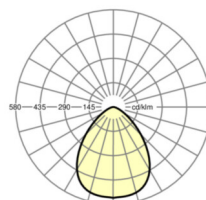

KARAKTERISTIEKEN

Bestelnummer	36511094110
EAN-nummer	4020863477418
CBS-code	94051190
Kenmerken	IP 54/20, Beschermingsklasse II, F, HACCP DIN10500/voedsel/IFS-toepassingsgerelateerde geschiktheid/BRC, Indoor, CE
Schokbestendigheidsgraad IK	IK02
Omgevingstemperatuur	ta 25°C
Garantieperiode	5 jaren
Overheidssubsidieprogramma's	BEG - federale subsidie voor efficiënte gebouwen (alleen geldig voor Duitsland)

ELEKTROTECHNIEK

Voorschakelapparaat	Elektronische multilumen-driver, 4-stappen (1 stuks)
Systeemprestaties	27W-19W
Netspanning	230V/50Hz
Energie-efficiëntieklasse/Lichtbron	D

LICHTTECHNIEK

Uitvoering	LED, Kleurweergave/Lichtkleur CRI ≥ 80 / 4000K
Kleurtolerantie (MacAdam)	3SDCM
Nominale lichtstroom/schakelstappen (EDM)	3000lm/27W, 2800lm/25W, 2700lm/23W, 2300lm/19W
LED Levensduur	80000h L80/B10 (Tq 25°C/niet bedekken met isolatiewol), 50000h L90/B50 (Tq 25°C/niet bedekken met isolatiewol)
Lichtopbrengst	120lm/W-111lm/W
Stralingshoek	85°
UGR dw./l.	23.8 / 23.8 (27W)

DEEP-LINK

<https://www.regiolux.de/nl/article/36511094110>