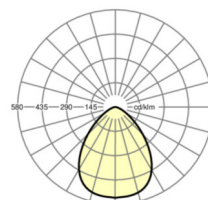

KARAKTERISTIEKEN

Bestelnummer	36511016610
EAN-nummer	4020863477395
CBS-code	94051190
Kenmerken	IP 54/20, Beschermingsklasse II, F, HACCP DIN10500/voedsel/IFS-toepassingsgerelateerde geschiktheid/BRC, Indoor, CE
Schokbestendigheidsgraad IK	IK02
Omgevingstemperatuur	ta 25°C
Bijzondere eigenschappen	Ready for IoT
Garantieperiode	5 jaren

ELEKTROTECHNIEK

Voorschakelapparaat	Elektronische driver DALI2 (1 stuks)
Systeemprestaties	27W
Netspanning	230V/50Hz
Aardlekschakelaar(s) (inschakelstroom)	33 stuks/B10, 55 stuks/B16, 57 stuks/C10, 92 stuks/C16
Energie-efficiëntieklasse/Lichtbron	D

LICHTTECHNIEK

Uitvoering	LED, Kleurweergave/Lichtkleur CRI ≥ 80 / 4000K
Kleurtolerantie (MacAdam)	3SDCM
Nominale lichtstroom	3002lm
LED Levensduur	80000h L80/B10 (Tq 25°C/niet bedekken met isolatiewol), 50000h L90/B50 (Tq 25°C/niet bedekken met isolatiewol)
Lichtopbrengst	111lm/W
Stralingshoek	85°
UGR dw./l.	23.8 / 23.8

MECHANIEK

Kleur behuizing	verkeerswit RAL 9016
Maten (LxBxH/DxH)	246mm x 117mm
Diepte	110.5mm
Plafondsysteem	uitsparing in plafond [AD], Paneelplafond [PD] (module 100/200)
Plafonduitsnede (LxB/D)	229mm
Inbouwdiepte	165mm [AD]
Gewicht (netto)	1.46kg
Montagewijze	Individuele plafondbinbouwmontage

DEEP-LINK

<https://www.regiolux.de/nl/article/36511016610>