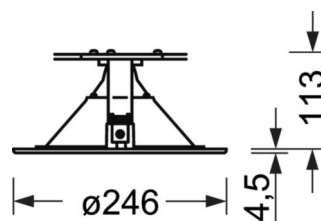

MECHANIEK

Kleur behuizing	verkeerswit RAL 9016
Maten (LxBxH/DxH)	246mm x 117mm
Diepte	110.5mm
Plafondsysteem	uitsparing in plafond [AD], Paneelplafond [PD] (module 100/200)
Plafonduitsnede (LxB/D)	229mm
Inbouwdiepte	165mm [AD]
Gewicht (netto)	1.46kg
Montagewijze	Individuele plafondbinbouwmontage

DEEP-LINK

<https://www.regiolux.de/nl/article/36511016610>

Referentie	LED 3000lm 840
ηLB	100 %
Φ ↓/↑	100 % / 0 %
UGR dw./l.	23.8 / 23.8

Maten

H	117 mm	Hoogte
D	246 mm	Diameter
T	110.5 mm	Diepte
DA	229 mm	Profielmaat diameter
DS min	10 mm	Plafonddikte minimaal
DS max	25 mm	Plafonddikte maximaal
Et(AD)	165 mm	Plafondafstand minimaal (gezaagde plafondopeningen)
KL	137 mm	Lengte lichtkop of bedrijfsapparatuurkasten
KB	67 mm	Breedte lichtkop of bedrijfsapparatuurkasten
KH	30 mm	Hoogte lichtkop of bedrijfsapparatuurkasten