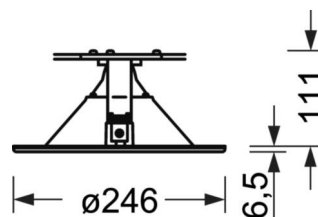

MECHANIEK

Kleur behuizing	verkeerswit RAL 9016
Maten (LxBxH/DxH)	246mm x 117mm
Diepte	110.5mm
Plafondsysteem	uitsparing in plafond [AD], Paneelplafond [PD] (module 100/200)
Plafonduitsnede (LxB/D)	229mm
Inbouwdiepte	165mm [AD]
Gewicht (netto)	1.26kg
Montagewijze	Individuele plafondbouwmontage

DEEP-LINK

<https://www.regiolux.de/nl/article/36510016610>

Referentie	LED 3300lm 840
ηLB	100 %
Φ ↓/↑	100 % / 0 %
UGR dw./l.	18.8 / 18.8
BAP	65° < 1000cd/m ²

Maten

H	117 mm	Hoogte
D	246 mm	Diameter
T	110.5 mm	Diepte
DA	229 mm	Profielmaat diameter
DS min	10 mm	Plafonddikte minimaal
DS max	25 mm	Plafonddikte maximaal
Et(AD)	165 mm	Plafondafstand minimaal (gezaagde plafondopeningen)
KL	137 mm	Lengte lichtkop of bedrijfsapparatuurkasten
KB	67 mm	Breedte lichtkop of bedrijfsapparatuurkasten
KH	30 mm	Hoogte lichtkop of bedrijfsapparatuurkasten