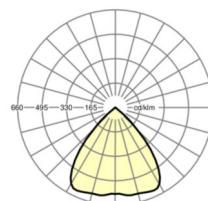

ELEKTROTECHNIEK

Voorschakelapparaat	Elektronische driver DALI2 (1 stuks)
Systeemprestaties	27W
Netspanning	230V/50Hz
Aardlekschakelaar(s) (inschakelstroom)	33 stuks/B10, 55 stuks/B16, 57 stuks/C10, 92 stuks/C16
Energie-efficiëntieklasse/Lichtbron	D

LICHTTECHNIEK

Uitvoering	LED, Kleurweergave/Lichtkleur CRI ≥ 80 / 4000K
Kleurtolerantie (MacAdam)	3SDCM
Nominale lichtstroom	3256lm
LED Levensduur	80000h L80/B10 (Tq 25°C/niet bedekken met isolatiewol), 50000h L90/B50 (Tq 25°C/niet bedekken met isolatiewol)
Lichtopbrengst	120lm/W
Stralingshoek	85°
UGR dw./l.	18.8 / 18.8

MECHANIEK

Kleur behuizing	verkeerswit RAL 9016
Maten (LxBxH/DxH)	246mm x 117mm
Diepte	110.5mm
Plafondsysteem	uitsparing in plafond [AD], Paneelplafond [PD] (module 100/200)
Plafonduitsnede (LxB/D)	229mm
Inbouwdiepte	165mm [AD]
Gewicht (netto)	1.26kg
Montagewijze	Individuele plafondbouwmontage

DEEP-LINK

<https://www.regiolux.de/nl/article/36510016610>