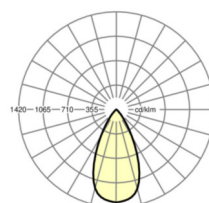

KARAKTERISTIEKEN

Bestelnummer	36510026620
EAN-nummer	4020863477357
CBS-code	94051190
Kenmerken	IP 40/20, Beschermingsklasse II, BAP 65°<1000, F, HACCP DIN10500/voedsel/IFS-toepassingsgerelateerde geschiktheid/BRC, Indoor, CE
Schokbestendigheidsgraad IK	IK02
Omgevingstemperatuur	ta 25°C
Bijzondere eigenschappen	Ready for IoT
Garantieperiode	5 jaren

ELEKTROTECHNIEK

Voorschakelapparaat	Elektronische driver DALI2 (1 stuks)
Systeemprestaties	27W
Netspanning	230V/50Hz
Aardlekschakelaar(s) (inschakelstroom)	33 stuks/B10, 55 stuks/B16, 57 stuks/C10, 92 stuks/C16
Energie-efficiëntieklasse/Lichtbron	D

LICHTTECHNIEK

Uitvoering	LED, Kleurweergave/Lichtkleur CRI ≥ 80 / 3000K
Kleurtolerantie (MacAdam)	3SDCM
Nominale lichtstroom	2709lm
LED Levensduur	80000h L80/B10 (Tq 25°C/niet bedekken met isolatiewol), 50000h L90/B50 (Tq 25°C/niet bedekken met isolatiewol)
Lichtopbrengst	100lm/W
Stralingshoek	60°
UGR dw./l.	12.7 / 12.7

MECHANIEK

Kleur behuizing	verkeerswit RAL 9016
Maten (LxBxH/DxH)	246mm x 117mm
Diepte	110.5mm
Plafondsysteem	uitsparing in plafond [AD], Paneelplafond [PD] (module 100/200)
Plafonduitsnede (LxB/D)	229mm
Inbouwdiepte	165mm [AD]
Gewicht (netto)	1.26kg
Montagewijze	Individuele plafondbouwmontage

DEEP-LINK

<https://www.regiolux.de/nl/article/36510026620>