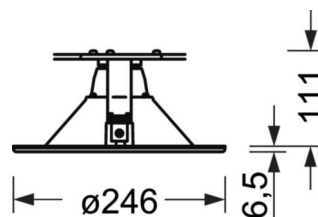

Referentie	LED 2700lm 830
ηLB	100 %
Φ ↓/↑	100 % / 0 %
UGR dw./l.	12.7 / 12.7
BAP	65° < 1000cd/m²