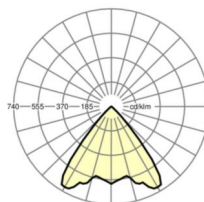

KARAKTERISTIEKEN

Bestelnummer	36940336625
EAN-nummer	4020863354245
CBS-code	94051190
Kenmerken	IP 20, Beschermingsklasse II, BAP 65° < 1000, F, Indoor, CE
Schokbestendigheidsgraad IK	IK02
Omgevingstemperatuur	ta 25°C
Bijzondere eigenschappen	Ready for IoT
Garantieperiode	5 jaren
Overheidssubsidieprogramma's	BEG - federale subsidie voor efficiënte gebouwen (alleen geldig voor Duitsland)

ELEKTROTECHNIEK

Voorschakelapparaat	Elektronische driver DALI2 (1 stuks)
Systeemprestaties	16W
Netspanning	230V/50Hz
Aardlekschakelaar(s) (inschakelstroom)	45 stuks/B10, 80 stuks/B16, 75 stuks/C10, 120 stuks/C16
Energie-efficiëntieklasse/Lichtbron	D

LICHTTECHNIEK

Uitvoering	LED, Kleurweergave/Lichtkleur CRI ≥ 80 / 4000K
Kleurtolerantie (MacAdam)	3SDCM
Fotobiologische veiligheid (Armatuur)	RG1
Nominale lichtstroom	1939lm
LED Levensduur	50000h L80/B10 (Tq 25°C)
Lichtopbrengst	124lm/W
Stralingshoek	80°
UGR dw./l.	18.7 / 18.7

MECHANIEK

Kleur behuizing	kiezelgrijs metallic
Maten (LxBxH/DxH)	246mm x 113mm
Diepte	108mm
Plafondsysteem	uitsparing in plafond [AD], Paneelplafond [PD] (module 100/200)
Plafonduitsnede (LxB/D)	229mm
Inbouwdiepte	165mm [AD]
Gewicht (netto)	0.83kg
Montagewijze	Individuele plafondinbouwmontage

DEEP-LINK

<https://www.regiolux.de/nl/article/36940336625>