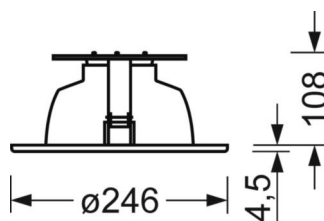

Referentie	LED 1800lm 840
η_{LB}	100 %
$\Phi \downarrow/\uparrow$	100 % / 0 %
UGR dw./l.	18.7 / 18.7
BAP	$65^\circ < 1000 \text{ cd/m}^2$