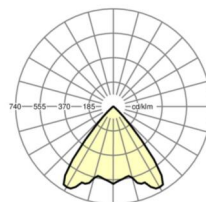

KARAKTERISTIEKEN

Bestelnummer	36940336620
EAN-nummer	4020863352456
CBS-code	94051190
Kenmerken	IP 20, Beschermingsklasse II, BAP 65° < 1000, F, Indoor, CE
Schokbestendigheidsgraad IK	IK02
Omgevingstemperatuur	ta 25°C
Bijzondere eigenschappen	Ready for IoT
Garantieperiode	5 jaren
Overheidssubsidieprogramma's	BEG - federale subsidie voor efficiënte gebouwen (alleen geldig voor Duitsland)

ELEKTROTECHNIEK

Voorschakelapparaat	Elektronische driver DALI2 (1 stuks)
Systeemprestaties	16W
Netspanning	230V/50Hz
Aardlekschakelaar(s) (inschakelstroom)	45 stuks/B10, 80 stuks/B16, 75 stuks/C10, 120 stuks/C16
Energie-efficiëntieklasse/Lichtbron	D

LICHTTECHNIEK

Uitvoering	LED, Kleurweergave/Lichtkleur CRI $\geq 80 / 4000\text{K}$
Kleurtolerantie (MacAdam)	3SDCM
Fotobiologische veiligheid (Armatuur)	RG1
Nominale lichtstroom	1939lm
LED Levensduur	50000h L80/B10 (Tq 25°C)
Lichtopbrengst	124lm/W
Stralingshoek	80°
UGR dw./l.	18.7 / 18.7

MECHANIEK

Kleur behuizing	verkeerswit RAL 9016
Maten (LxBxH/DxH)	246mm x 113mm
Diepte	108mm
Plafondsysteem	uitsparing in plafond [AD], Paneelplafond [PD] (module 100/200)
Plafonduitsnede (LxB/D)	229mm
Inbouwdiepte	165mm [AD]
Gewicht (netto)	0.83kg
Montagewijze	Individuele plafondinbouwmontage

DEEP-LINK

<https://www.regiolux.de/nl/article/36940336620>