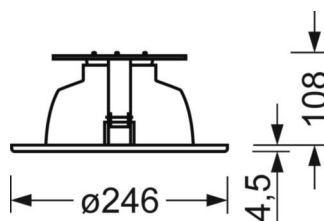

Referentie	LED 1800lm 840
η_{LB}	100 %
$\Phi \downarrow / \uparrow$	100 % / 0 %
UGR dw./l.	18.7 / 18.7
BAP	$65^\circ < 1000\text{cd/m}^2$