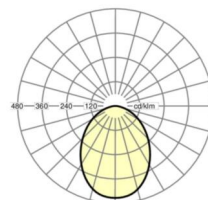

KARAKTERISTIEKEN

Bestelnummer	37670106640
EAN-nummer	4020863333042
CBS-code	94051190
Kenmerken	IP 44, Beschermingsklasse II, F, Indoor, CE
Schokbestendigheidsgraad IK	IK02
Omgevingstemperatuur	ta 25°C
Bijzondere eigenschappen	Ready for IoT
Garantieperiode	5 jaren

ELEKTROTECHNIEK

Vorschakelapparaat	Elektronische driver DALI2 (1 stuks)
Systeemprestaties	25W
Netspanning	230V/50Hz

LICHTTECHNIEK

Uitvoering	LED, Kleurweergave/Lichtkleur CRI ≥ 80 / 4000K
Nominale lichtstroom	2622lm
LED Levensduur	50000h L80/B10 (Tq 25°C)
Lichtopbrengst	106lm/W
Stralingshoek	90°
UGR dw./l.	28.2 / 28.2

MECHANIEK

Kleur behuizing	verkeerswit RAL 9016
Maten (LxBxH/DxH)	204mm x 74mm
Diepte	74mm
Plafondsysteem	uitsparing in plafond [AD]
Plafonduitsnede (LxB/D)	190mm
Inbouwdiepte	105mm [AD]
Gewicht (netto)	1.1kg
Montagewijze	Individuele plafondinbouwmontage

Maten

H	74 mm	Hoogte
D	204 mm	Diameter
T	74 mm	Diepte
DA	190 mm	Profielmaat diameter
DS min	10 mm	Plafonddikte minimaal
DS max	20 mm	Plafonddikte maximaal
Et(AD)	105 mm	Plafondafstand minimaal (gezaagde plafondopeningen)
KL	240 mm	Lengte lichtkop of bedrijfsapparatuurkasten
KB	30 mm	Breedte lichtkop of bedrijfsapparatuurkasten
KH	21 mm	Hoogte lichtkop of bedrijfsapparatuurkasten

DEEP-LINK

<https://www.regiolum.de/nl/article/37670106640>