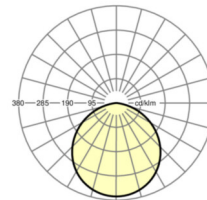

**LICHTTECHNIEK**

Uitvoering	LED, Kleurweergave/Lichtkleur CRI ≥ 80 / 3000K
Kleurtolerantie (MacAdam)	3SDCM
Fotobiologische veiligheid (Armatuur)	RG0
Nominale lichtstroom	1007lm
LED Levensduur	50000h L85/B10 (Tq 25°C), 75000h L80/B10 (Tq 25°C)
Lichtopbrengst	73lm/W
Stralingshoek	110°
UGR dw./l.	27.9 / 27.9

**MECHANIEK**

Kleur behuizing	wit
Maten (LxBxH/DxH)	140mm x 115mm
Gewicht (netto)	1.03kg
Montagewijze	Enkele installatie aan het plafond

**Maten**

H	115 mm	Hoogte
D	140 mm	Diameter

**DEEP-LINK**
<https://www.regiolux.de/nl/article/37691114140>