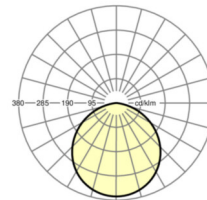

**LICHTTECHNIEK**

Uitvoering	LED, Kleurweergave/Lichtkleur CRI $\geq 80$ / 4000K
Kleurtolerantie (MacAdam)	3SDCM
Fotobiologische veiligheid (Armatuur)	RG0
Nominale lichtstroom	1132lm
LED Levensduur	50000h L85/B10 (Tq 25°C), 75000h L80/B10 (Tq 25°C)
Lichtopbrengst	82lm/W
Stralingshoek	110°
UGR dw./l.	28.3 / 28.3

**MECHANIEK**

Kleur behuizing	wit
Maten (LxBxH/DxH)	140mm x 115mm
Gewicht (netto)	1.03kg
Montagewijze	Enkele installatie aan het plafond

**Maten**

H	115 mm	Hoogte
D	140 mm	Diameter

**DEEP-LINK**
<https://www.regiolux.de/nl/article/37691106640>