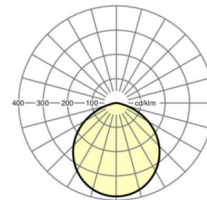

**LICHTTECHNIEK**

Uitvoering	LED, Kleurweergave/Lichtkleur CRI $\geq 80$ / 3000K
Kleurtolerantie (MacAdam)	3SDCM
Fotobiologische veiligheid (Armatuur)	RG0
Nominale lichtstroom	1704lm
LED Levensduur	50000h L85/B10 (Tq 25°C), 75000h L80/B10 (Tq 25°C)
Lichtopbrengst	86lm/W
Stralingshoek	110°
UGR dw./l.	26.8 / 26.8

**MECHANIEK**

Kleur behuizing	wit
Maten (LxBxH/DxH)	190mm x 120mm
Gewicht (netto)	1.74kg
Montagewijze	Enkele installatie aan het plafond

**Maten**

H	120 mm	Hoogte
D	190 mm	Diameter

**DEEP-LINK**
<https://www.regiolux.de/nl/article/37692116640>