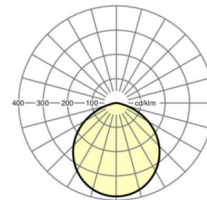

**LICHTTECHNIEK**

Uitvoering	LED, Kleurweergave/Lichtkleur CRI ≥ 80 / 3000K
Kleurtolerantie (MacAdam)	3SDCM
Fotobiologische veiligheid (Armatuur)	RG0
Nominale lichtstroom	1704lm
LED Levensduur	50000h L85/B10 (Tq 25°C), 75000h L80/B10 (Tq 25°C)
Lichtopbrengst	86lm/W
Stralingshoek	110°
UGR dw./l.	26.8 / 26.8

**MECHANIEK**

Kleur behuizing	wit
Maten (LxBxH/DxH)	190mm x 120mm
Gewicht (netto)	1.74kg
Montagewijze	Enkele installatie aan het plafond

**Maten**

H	120 mm	Hoogte
D	190 mm	Diameter

**DEEP-LINK**
<https://www.regiolux.de/nl/article/37692114140>