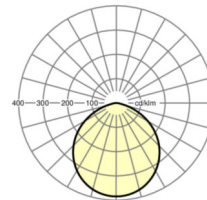

**LICHTTECHNIEK**

Uitvoering	LED, Kleurweergave/Lichtkleur CRI $\geq 80$ / 4000K
Kleurtolerantie (MacAdam)	3SDCM
Fotobiologische veiligheid (Armatuur)	RG0
Nominale lichtstroom	1915lm
LED Levensduur	50000h L85/B10 (Tq 25°C), 75000h L80/B10 (Tq 25°C)
Lichtopbrengst	97lm/W
Stralingshoek	110°
UGR dw./l.	27.2 / 27.2

**MECHANIEK**

Kleur behuizing	wit
Maten (LxBxH/DxH)	190mm x 120mm
Gewicht (netto)	1.74kg
Montagewijze	Enkele installatie aan het plafond

**Maten**

H	120 mm	Hoogte
D	190 mm	Diameter

**DEEP-LINK**
<https://www.regiolux.de/nl/article/37692106640>