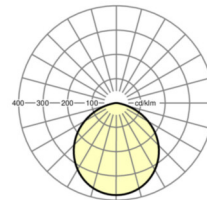

**LICHTTECHNIEK**

Uitvoering	LED, Kleurweergave/Lichtkleur CRI $\geq 80$ / 4000K
Kleurtolerantie (MacAdam)	3SDCM
Fotobiologische veiligheid (Armatuur)	RG0
Nominale lichtstroom	3037lm
LED Levensduur	50000h L85/B10 (Tq 25°C), 75000h L80/B10 (Tq 25°C)
Lichtopbrengst	107lm/W
Stralingshoek	110°
UGR dw./l.	27.8 / 27.8

**MECHANIEK**

Kleur behuizing	wit
Maten (LxBxH/DxH)	230mm x 115mm
Gewicht (netto)	3.15kg
Montagewijze	Enkele installatie aan het plafond

**Maten**

H	115 mm	Hoogte
D	230 mm	Diameter

**DEEP-LINK**
<https://www.regiolux.de/nl/article/37693106640>