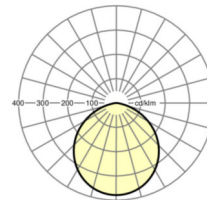

LICHTTECHNIEK

Uitvoering	LED, Kleurweergave/Lichtkleur CRI ≥ 80 / 4000K
Kleurtolerantie (MacAdam)	3SDCM
Fotobiologische veiligheid (Armatuur)	RG0
Nominale lichtstroom	3037lm
LED Levensduur	50000h L85/B10 (Tq 25°C), 75000h L80/B10 (Tq 25°C)
Lichtopbrengst	107lm/W
Stralingshoek	110°
UGR dw./l.	27.8 / 27.8

MECHANIEK

Kleur behuizing	wit
Maten (LxBxH/DxH)	230mm x 115mm
Gewicht (netto)	3.15kg
Montagewijze	Enkele installatie aan het plafond

Maten

H	115 mm	Hoogte
D	230 mm	Diameter

DEEP-LINK
<https://www.regiolux.de/nl/article/37693104140>