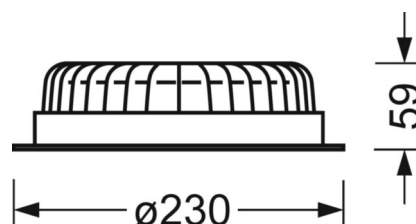

LICHTTECHNIEK

| | |
|---------------------------------------|--|
| Uitvoering | LED, Kleurweergave/Lichtkleur CRI ≥ 80 / 3000K |
| Kleurtolerantie (MacAdam) | 3SDCM |
| Fotobiologische veiligheid (Armatuur) | RG0 |
| Nominale lichtstroom | 1861lm |
| LED Levensduur | 50000h L80/B50 (Tq 25°C) |
| Lichtopbrengst | 116lm/W |
| Stralingshoek | 85° |
| UGR dw./l. | 22.3 / 22.3 |

MECHANIEK

| | |
|-------------------------|---|
| Kleur behuizing | wit |
| Maten (LxBxH/DxH) | 230mm x 59mm |
| Diepte | 59mm |
| Plafondsysteem | uitsparing in plafond [AD] |
| Plafonduitsnede (LxB/D) | 215mm |
| Inbouwdiepte | 110mm [AD] |
| Gewicht (netto) | 1.21kg |
| Montagewijze | Enkele installatie aan het plafond, Individuele plafondbinbouwmontage |

DEEP-LINK

<https://www.regiolux.de/nl/article/37673114170>

| | |
|------------|----------------|
| Referentie | LED 1900lm 830 |
| ηLB | 100 % |
| Φ ↓/↑ | 100 % / 0 % |
| UGR dw./l. | 22.3 / 22.3 |

Maten