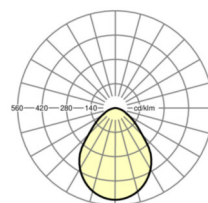

KARAKTERISTIEKEN

Bestelnummer	37673114170
EAN-nummer	4020863469758
CBS-code	94051190
Kenmerken	IP 44/20, Beschermingsklasse II, F, Indoor, CE
Schokbestendigheidsgraad IK	IK02
Omgevingstemperatuur	ta 25°C
Garantieperiode	5 jaren

ELEKTROTECHNIEK

Voorschakelapparaat	Elektronische driver (1 stuks)
Systeemprestaties	16W
Netspanning	230V/50Hz
Aardlekschakelaar(s) (inschakelstroom)	14 stuks/B10, 24 stuks/B16, 24 stuks/C10, 40 stuks/C16
Energie-efficiëntieklasse/Lichtbron	C

LICHTTECHNIEK

Uitvoering	LED, Kleurweergave/Lichtkleur CRI ≥ 80 / 3000K
Kleurtolerantie (MacAdam)	3SDCM
Fotobiologische veiligheid (Armatuur)	RG0
Nominale lichtstroom	1861lm
LED Levensduur	50000h L80/B50 (Tq 25°C)
Lichtopbrengst	116lm/W
Stralingshoek	85°
UGR dw./l.	22.3 / 22.3

MECHANIEK

Kleur behuizing	wit
Maten (LxBxH/DxH)	230mm x 59mm
Diepte	59mm
Plafondsysteem	uitsparing in plafond [AD]
Plafonduitsnede (LxB/D)	215mm
Inbouwdiepte	110mm [AD]
Gewicht (netto)	1.21kg
Montagewijze	Enkele installatie aan het plafond, Individuele plafondbinbouwmontage

DEEP-LINK

<https://www.regiolux.de/nl/article/37673114170>