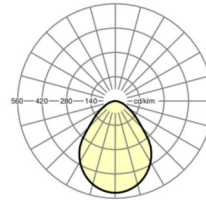

KARAKTERISTIEKEN

Bestelnummer	37673104170
EAN-nummer	4020863468300
CBS-code	94051190
Kenmerken	IP 44/20, Beschermingsklasse II, F, Indoor, CE
Schokbestendigheidsgraad IK	IK02
Omgevingstemperatuur	ta 25°C
Garantieperiode	5 jaren
Overheidssubsidieprogramma's	BEG - federale subsidie voor efficiënte gebouwen (alleen geldig voor Duitsland)

ELEKTROTECHNIEK

Voorschakelapparaat	Elektronische driver (1 stuks)
Systeemprestaties	16W
Netspanning	230V/50Hz
Aardleeschakelaar(s) (inschakelstroom)	14 stuks/B10, 24 stuks/B16, 24 stuks/C10, 40 stuks/C16
Energie-efficiëntieklasse/Lichtbron	C

LICHTTECHNIEK

Uitvoering	LED, Kleurweergave/Lichtkleur CRI ≥ 80 / 4000K
Kleurtolerantie (MacAdam)	3SDCM
Fotobiologische veiligheid (Armatuur)	RG0
Nominale lichtstroom	1923lm
LED Levensduur	50000h L80/B50 (Tq 25°C)
Lichtopbrengst	120lm/W
Stralingshoek	85°
UGR dw./l.	22.4 / 22.4

MECHANIEK

Kleur behuizing	wit
Maten (LxBxH/DxH)	230mm x 59mm
Diepte	59mm
Plafondsysteem	uitsparing in plafond [AD]
Plafonduitsnede (LxB/D)	215mm
Inbouwdiepte	110mm [AD]
Gewicht (netto)	1.21kg
Montagewijze	Enkele installatie aan het plafond, Individuele plafondinbouwmontage

DEEP-LINK

<https://www.regiolux.de/nl/article/37673104170>