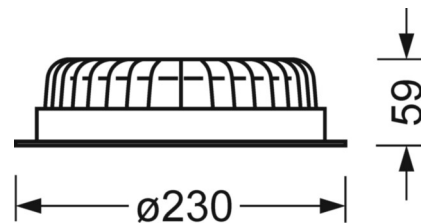

Referentie	LED 1900lm 840
ηLB	100 %
Φ ↓/↑	100 % / 0 %
UGR dw./l.	22.4 / 22.4