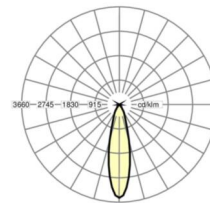

ELEKTROTECHNIEK

Voorschakelapparaat	Elektronische driver DALI2 (1 stuks)
Systeemprestaties	23W
Netspanning	230V/50Hz
Aardlekschakelaar(s) (inschakelstroom)	33 stuks/B10, 55 stuks/B16, 57 stuks/C10, 92 stuks/C16
Energie-efficiëntieklasse/Lichtbron	D

LICHTTECHNIEK

Uitvoering	LED, Kleurweergave/Lichtkleur CRI ≥ 80 / 3000K
Nominale lichtstroom	2504lm
LED Levensduur	50000h L80/B50
Lichtopbrengst	109lm/W
Stralingshoek	30°
UGR dw./l.	16.5 / 16.5 (30° reflector)

MECHANIEK

Kleur behuizing	verkeerswit RAL 9016
Maten (LxBxH/DxH)	151mm x 151mm x 94mm
Plafondsysteem	uitsparing in plafond [AD]
Plafonduitsnede (LxB/D)	135mm x 135mm
Inbouwdiepte	140mm [AD]
Gewicht (netto)	0.4kg
Zwenk- en draaibereik (x/y/z)	± 30° / 0° / 360°
Montagewijze	Individuele plafondinbouwmontage

Maten

L	151 mm	Lengte
B	151 mm	Breedte
H	94 mm	Hoogte
DA(L)	135 mm	Profielmaat lengte
DA(B)	135 mm	Profielmaat breedte
DS min	10 mm	Plafonddikte minimaal
DS max	20 mm	Plafonddikte maximaal
Et(AD)	140 mm	Plafonddafstand minimaal (gezaagde plafondopeningen)
KL	115 mm	Lengte lichtkop of bedrijfsapparatuurkasten
KB	53 mm	Breedte lichtkop of bedrijfsapparatuurkasten
KH	23 mm	Hoogte lichtkop of bedrijfsapparatuurkasten

DEEP-LINK

<https://www.regiolux.de/nl/article/37580036630>