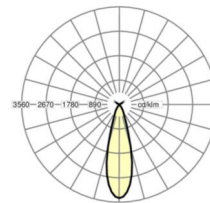

ELEKTROTECHNIEK

Voorschakelapparaat	Elektronische driver DALI2 (1 stuks)
Systeemprestaties	36W
Netspanning	230V/50Hz
Aardleischakelaar(s) (inschakelstroom)	33 stuks/B10, 55 stuks/B16, 57 stuks/C10, 92 stuks/C16
Energie-efficiëntieklasse/Lichtbron	D

LICHTTECHNIEK

Uitvoering	LED, Kleurweergave/Lichtkleur CRI ≥ 80 / 4000K
Nominale lichtstroom	4347lm
LED Levensduur	50000h L80/B50
Lichtopbrengst	121lm/W
Stralingshoek	30°
UGR dw./l.	15.5 / 15.5 (30° reflector)

MECHANIEK

Kleur behuizing	verkeerswit RAL 9016
Maten (LxBxH/DxH)	175mm x 175mm x 119mm
Plafondsysteem	uitsparing in plafond [AD]
Plafonduitsnede (LxB/D)	155mm x 160mm
Inbouwdiepte	160mm [AD]
Gewicht (netto)	1.7kg
Zwenk- en draaibereik (x/y/z)	± 45° / ± 45° / 0°
Montagewijze	Individuele plafondbouwmontage

Maten

L	175 mm	Lengte
B	175 mm	Breedte
H	119 mm	Hoogte
DA(L)	155 mm	Profielmaat lengte
DA(B)	160 mm	Profielmaat breedte
DS min	10 mm	Plafonddikte minimaal
DS max	20 mm	Plafonddikte maximaal
Et(AD)	160 mm	Plafondafstand minimaal (gezaagde plafondopeningen)
KL	170 mm	Lengte lichtkop of bedrijfsapparatuurkasten
KB	45 mm	Breedte lichtkop of bedrijfsapparatuurkasten
KH	35 mm	Hoogte lichtkop of bedrijfsapparatuurkasten

DEEP-LINK

<https://www.regiolux.de/nl/article/37580066630>