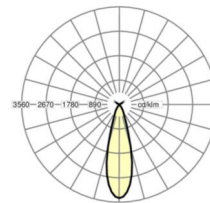

ELEKTROTECHNIEK

Voorschakelapparaat	Elektronische driver (1 stuks)
Systeemprestaties	36W
Netspanning	230V/50Hz
Energie-efficiëntieklasse/Lichtbron	D

LICHTTECHNIEK

Uitvoering	LED, Kleurweergave/Lichtkleur CRI ≥ 80 / 4000K
Nominale lichtstroom	4347lm
LED Levensduur	50000h L80/B50
Lichtopbrengst	121lm/W
Stralingshoek	30°
UGR dw./l.	15.5 / 15.5 (30° reflector)

MECHANIEK

Kleur behuizing	verkeerswit RAL 9016
Maten (LxBxH/DxH)	175mm x 175mm x 119mm
Plafondsysteem	uitsparing in plafond [AD]
Plafonduitsnede (LxB/D)	155mm x 160mm
Inbouwdiepte	160mm [AD]
Gewicht (netto)	1.7kg
Zwenk- en draaibereik (x/y/z)	± 45° / ± 45° / 0°
Montagewijze	Individuele plafondinbouwmontage

Maten

L	175 mm	Lengte
B	175 mm	Breedte
H	119 mm	Hoogte
DA(L)	155 mm	Profielmaat lengte
DA(B)	160 mm	Profielmaat breedte
DS min	10 mm	Plafonddikte minimaal
DS max	20 mm	Plafonddikte maximaal
ET(AD)	160 mm	Plafonddafstand minimaal (gezaagde plafondopeningen)
KL	170 mm	Lengte lichtkop of bedrijfsapparatuurkasten
KB	45 mm	Breedte lichtkop of bedrijfsapparatuurkasten
KH	35 mm	Hoogte lichtkop of bedrijfsapparatuurkasten

DEEP-LINK

<https://www.regiolux.de/nl/article/37580064130>