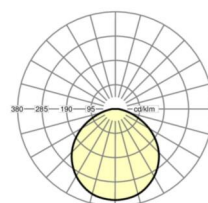

KARAKTERISTIEKEN

Bestelnummer	37676214140
EAN-nummer	4020863370160
CBS-code	94051190
Kenmerken	IP 44, Beschermingsklasse II, F, Indoor, CE
Schokbestendigheidsgraad IK	IK02
Omgevingstemperatuur	ta 25°C
Garantieperiode	5 jaren

ELEKTROTECHNIEK

Voorschakelapparaat	Elektronische driver (1 stuks)
Systeemprestaties	12W
Netspanning	230V/50Hz

LICHTTECHNIEK

Uitvoering	LED, Kleurweergave/Lichtkleur CRI ≥ 80 / 4000K
Kleurtolerantie (MacAdam)	3SDCM
Nominale lichtstroom	1152lm
LED Levensduur	50000h L70/B10 (Tq 25°C)
Lichtopbrengst	96lm/W
Stralingshoek	105°
UGR dw./l.	29.5 / 29.5

MECHANIEK

Kleur behuizing	wit
Maten (LxBxH/DxH)	120mm x 120mm x 53mm
Diepte	53mm
Plafondsysteem	uitsparing in plafond [AD]
Plafonduitsnede (LxB/D)	107mm x 107mm
Inbouwdiepte	83mm [AD]
Gewicht (netto)	0.52kg
Montagewijze	Individuele plafondinbouwmontage

Maten

L	120 mm	Lengte
B	120 mm	Breedte
H	53 mm	Hoogte
T	53 mm	Diepte
DA(L)	107 mm	Profielmaat lengte
DA(B)	107 mm	Profielmaat breedte
DS min	10 mm	Plafonddikte minimaal
DS max	20 mm	Plafonddikte maximaal
Et(AD)	83 mm	Plafonddafstand minimaal (gezaagde plafondopeningen)
KL	145 mm	Lengte lichtkop of bedrijfsapparatuurkasten
KB	44 mm	Breedte lichtkop of bedrijfsapparatuurkasten
KH	30 mm	Hoogte lichtkop of bedrijfsapparatuurkasten

DEEP-LINK

<https://www.regiolux.de/nl/article/37676214140>