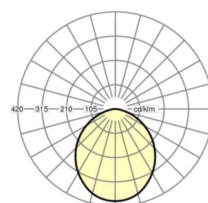

KARAKTERISTIEKEN

Bestelnummer	37676124140
EAN-nummer	4020863370153
CBS-code	94051190
Kenmerken	IP 44, Beschermingsklasse II, F, Indoor, CE
Schokbestendigheidsgraad IK	IK02
Omgevingstemperatuur	ta 25°C
Garantieperiode	5 jaren

ELEKTROTECHNIEK

Voorschakelapparaat	Elektronische driver (1 stuks)
Systeemprestaties	25W
Netspanning	230V/50Hz

LICHTTECHNIEK

Uitvoering	LED, Kleurweergave/Lichtkleur CRI ≥ 80 / 3000K
Kleurtolerantie (MacAdam)	3SDCM
Nominale lichtstroom	2466lm
LED Levensduur	50000h L70/B10 (Tq 25°C)
Lichtopbrengst	97lm/W
Stralingshoek	110°
UGR dw./l.	27.1 / 27.1

MECHANIEK

Kleur behuizing	wit
Maten (LxBxH/DxH)	220mm x 220mm x 76mm
Diepte	76mm
Plafondsysteem	uitsparing in plafond [AD]
Plafonduitsnede (LxB/D)	207mm x 207mm
Inbouwdiepte	106mm [AD]
Gewicht (netto)	1.15kg
Montagewijze	Individuele plafondbouwmontage, Enkele installatie aan het plafond

Maten

L	220 mm	Lengte
B	220 mm	Breedte
H	76 mm	Hoogte
T	76 mm	Diepte
DA(L)	207 mm	Profielmaat lengte
DA(B)	207 mm	Profielmaat breedte
DS min	10 mm	Plafonddikte minimaal
DS max	20 mm	Plafonddikte maximaal
Et(AD)	106 mm	Plafondbodem minimaal (gezaagde plafondopeningen)
KL	145 mm	Lengte lichtkop of bedrijfsapparatuurkasten
KB	44 mm	Breedte lichtkop of bedrijfsapparatuurkasten
KH	30 mm	Hoogte lichtkop of bedrijfsapparatuurkasten

DEEP-LINK

<https://www.regiolux.de/nl/article/37676124140>