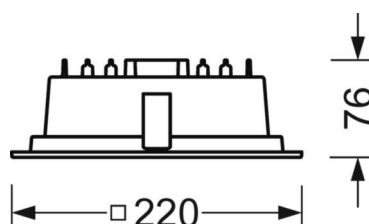

## MECHANIEK

Kleur behuizing	wit
Maten (LxBxH/DxH)	220mm x 220mm x 76mm
Diepte	76mm
Plafondsysteem	uitsparing in plafond [AD]
Plafonduitsnede (LxB/D)	207mm x 207mm
Inbouwdiepte	106mm [AD]
Gewicht (netto)	1.15kg
Montagewijze	Individuele plafondbouwmontage, Enkele installatie aan het plafond

## Maten

L	220 mm	Lengte
B	220 mm	Breedte
H	76 mm	Hoogte
T	76 mm	Diepte
DA(L)	207 mm	Profielmaat lengte
DA(B)	207 mm	Profielmaat breedte
DS min	10 mm	Plafonddikte minimaal
DS max	20 mm	Plafonddikte maximaal
Ei(AD)	106 mm	Plafondafstand minimaal (gezaagde plafondopeningen)
KL	145 mm	Lengte lichtkop of bedrijfsapparatuurkasten
KB	44 mm	Breedte lichtkop of bedrijfsapparatuurkasten
KH	30 mm	Hoogte lichtkop of bedrijfsapparatuurkasten