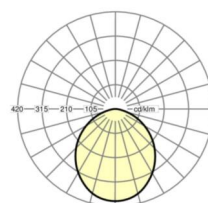

Externe led-driver voor directe aansluiting. . Aanbevolen opbouw-toebehoren SDES-AR 220 moet apart worden besteld. Op aanvraag zijn adapteringen voor inbouw in individuele plafondopeningen beschikbaar.

KARAKTERISTIEKEN

Bestelnummer	37676116640
EAN-nummer	4020863370184
CBS-code	94051190
Kenmerken	IP 44, Beschermingsklasse II, F, Indoor, CE
Schokbestendigheidsgraad IK	IK02
Omgevingstemperatuur	ta 25°C
Bijzondere eigenschappen	Ready for IoT
Garantieperiode	5 jaren

ELEKTROTECHNIEK

Voorschakelapparaat	Elektronische driver DALI2 (1 stuks)
Systeemprestaties	26W
Netspanning	230V/50Hz
Aardlekschakelaar(s) (inschakelstroom)	33 stuks/B10, 55 stuks/B16, 57 stuks/C10, 92 stuks/C16
Energie-efficiëntieklasse/Lichtbron	E

LICHTTECHNIEK

Uitvoering	LED, Kleurweergave/Lichtkleur CRI ≥ 80 / 4000K
Kleurtolerantie (MacAdam)	3SDCM
Nominale lichtstroom	2549lm
LED Levensduur	50000h L70/B10 (Tq 25°C)
Lichtopbrengst	99lm/W
Stralingshoek	110°
UGR dw./l.	27.2 / 27.2

MECHANIEK

Kleur behuizing	wit
Maten (LxBxH/DxH)	220mm x 220mm x 76mm
Diepte	76mm
Plafondsysteem	uitsparing in plafond [AD]
Plafonduitsnede (LxB/D)	207mm x 207mm
Inbouwdiepte	106mm [AD]
Gewicht (netto)	1.15kg
Montagewijze	Individuele plafondbouwmontage, Enkele installatie aan het plafond

DEEP-LINK

<https://www.regiolux.de/nl/article/37676116640>

Referentie
ηLB
Φ ↓/↑
UGR dw./l.

LED 2500lm 840
100 %
100 % / 0 %
27.2 / 27.2