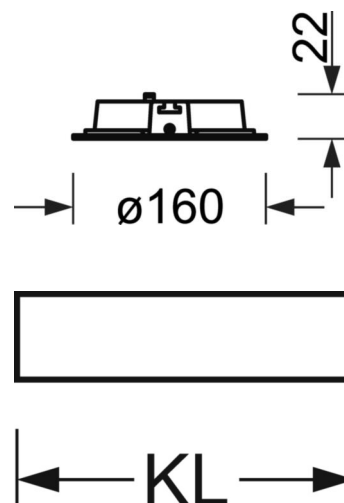

**LICHTTECHNIEK**

Uitvoering	LED, Kleurweergave/Lichtkleur CRI ≥ 80 / 4000K
Kleurtolerantie (MacAdam)	3SDCM
Fotobiologische veiligheid (Armatuur)	RG0
Nominale lichtstroom	1571lm
LED Levensduur	60000h L80/B50 (Tq 25°C), 100000h L70/B50 (Tq 25°C), 50000h L80/B50 (Tq 35°C)
Lichtopbrengst	94lm/W
Stralingshoek	110°
UGR dw./l.	29.3 / 29.3

**MECHANIEK**

Kleur behuizing	verkeerswit RAL 9016
Maten (LxBxH/DxH)	160mm x 22mm
Diepte	22mm
Plafondsysteem	uitsparing in plafond [AD]
Plafonduitsnede (LxB/D)	145mm
Inbouwdiepte	52mm [AD]
Gewicht (netto)	0.45kg
Montagewijze	Individuele plafondbouwmontage

**DEEP-LINK**
<https://www.regiolux.de/nl/article/37732106640>

Referentie	LED 1600lm 840
ηLB	100 %
Φ ↓/↑	100 % / 0 %
UGR dw./l.	29.3 / 29.3

**Maten**

<b>H</b>	22 mm	Hoogte
<b>D</b>	160 mm	Diameter
<b>T</b>	22 mm	Diepte
<b>DA</b>	145 mm	Profielmaat diameter
<b>DS min</b>	10 mm	Plafonddikte minimaal
<b>DS max</b>	20 mm	Plafonddikte maximaal
<b>Et(AD)</b>	52 mm	Plafondafstand minimaal (gezaagde plafondopeningen)
<b>KL</b>	97 mm	Lengte lichtkop of bedrijfsapparatuurkasten
<b>KB</b>	43 mm	Breedte lichtkop of bedrijfsapparatuurkasten
<b>KH</b>	29 mm	Hoogte lichtkop of bedrijfsapparatuurkasten