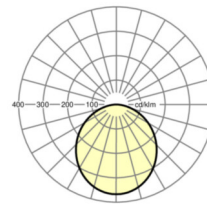

KARAKTERISTIEKEN

Bestelnummer	37732106640
EAN-nummer	4020863473021
CBS-code	94051190
Kenmerken	IP 44/20, Beschermingsklasse II, F, Indoor, CE
Schokbestendigheidsgraad IK	IK05 (25°C bis 35°C)
Omgevingstemperatuur	ta 25°C naar 35°C
Bijzondere eigenschappen	Ready for IoT
Garantieperiode	5 jaren

ELEKTROTECHNIEK

Voorschakelapparaat	Elektronische driver DALI2 (1 stuks)
Systeemprestaties	17W
Netspanning	230V/50Hz
Aardlekschakelaar(s) (inschakelstroom)	20 stuks/B10, 30 stuks/B16
Energie-efficiëntieklasse/Lichtbron	D

LICHTTECHNIEK

Uitvoering	LED, Kleurweergave/Lichtkleur CRI ≥ 80 / 4000K
Kleurtolerantie (MacAdam)	3SDCM
Fotobiologische veiligheid (Armatuur)	RG0
Nominale lichtstroom	1571lm
LED Levensduur	60000h L80/B50 (Tq 25°C), 100000h L70/B50 (Tq 25°C), 50000h L80/B50 (Tq 35°C)
Lichtopbrengst	94lm/W
Stralingshoek	110°
UGR dw./l.	29.3 / 29.3

MECHANIEK

Kleur behuizing	verkeerswit RAL 9016
Maten (LxBxH/DxH)	160mm x 22mm
Diepte	22mm
Plafondsysteem	uitsparing in plafond [AD]
Plafonduitsnede (LxB/D)	145mm
Inbouwdiepte	52mm [AD]
Gewicht (netto)	0.45kg
Montagewijze	Individuele plafondbouwmontage

DEEP-LINK

<https://www.regiolux.de/nl/article/37732106640>