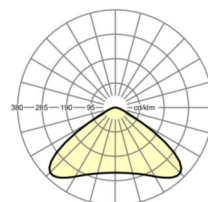

KARAKTERISTIEKEN

Bestelnummer	37372026124
EAN-nummer	4020863468096
CBS-code	94051190
Kenmerken	IP 65, Beschermingsklasse I, F, D, Indoor, CE
Schokbestendigheidsgraad IK	IK08 (-30°C bis 50°C)
Omgevingstemperatuur	ta -30°C naar 50°C
Bijzondere eigenschappen	Ready for IoT
Garantieperiode	5 jaren
Overheidssubsidieprogramma's	BEG - federale subsidie voor efficiënte gebouwen (alleen geldig voor Duitsland)

ELEKTROTECHNIEK

Voorschakelapparaat	Elektronische driver DALI (1 stuks)
Bedrading	5x1mm²
Systeemprestaties	149W
Netspanning	230V/50Hz
Aardleeschakelaar(s) (inschakelstroom)	3 stuks/B10, 5 stuks/B16, 6 stuks/C10, 9 stuks/C16
Energie-efficiëntieklasse/Lichtbron	C

LICHTTECHNIEK

Uitvoering	LED, Kleurweergave/Lichtkleur CRI ≥ 80 / 4000K
Kleurtolerantie (MacAdam)	5SDCM
Fotobiologische veiligheid (Armatuur)	RG1
Nominale lichtstroom	23155lm
LED Levensduur	50000h L80/B10 (Tq 50°C)
Lichtopbrengst	155lm/W
Stralingshoek	115°
UGR dw./l.	30.8 / 30.8

MECHANIEK

Kleur behuizing	zwart
Maten (LxBxH/DxH)	370mm x 210mm
Gewicht (netto)	5.41kg
Montagewijze	Individuele pendelmontage, Enkele installatie aan het plafond

Maten

H	210 mm	Hoogte
D	370 mm	Diameter

DEEP-LINK

<https://www.regiolux.de/nl/article/37372026124>