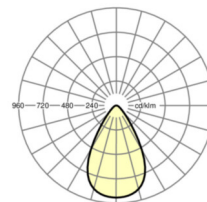

LICHTTECHNIEK

Uitvoering	LED, Kleurweergave/Lichtkleur CRI ≥ 80 / 4000K
Kleurtolerantie (MacAdam)	5SDCM
Fotobiologische veiligheid (Armatuur)	RG1
Nominale lichtstroom	22993lm
LED Levensduur	50000h L80/B10 (Tq 50°C)
Lichtopbrengst	154lm/W
Stralingshoek	60°
UGR dw./l.	24.7 / 24.7

MECHANIEK

Kleur behuizing	zwart
Maten (LxBxH/DxH)	370mm x 210mm
Gewicht (netto)	5.41kg
Montagewijze	Individuele pendelmontage, Enkele installatie aan het plafond

Maten

H	210 mm	Hoogte
D	370 mm	Diameter

DEEP-LINK
<https://www.regiolux.de/nl/article/37372026164>