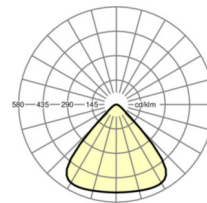

KARAKTERISTIEKEN

Bestelnummer	37362016194
EAN-nummer	4020863468119
CBS-code	94051190
Kenmerken	IP 65, Beschermingsklasse I, F, D, Indoor, CE
Schokbestendigheidsgraad IK	IK08 (-30°C bis 50°C)
Omgevingstemperatuur	ta -30°C naar 50°C
Bijzondere eigenschappen	Ready for IoT
Garantieperiode	5 jaren
Overheidssubsidieprogramma's	BEG - federale subsidie voor efficiënte gebouwen (alleen geldig voor Duitsland)

ELEKTROTECHNIEK

Voorschakelapparaat	Elektronische driver DALI (1 stuks)
Bedrading	5x1mm²
Systeemprestaties	80W
Netspanning	230V/50Hz
Aardlekschakelaar(s) (inschakelstroom)	6 stuks/B10, 9 stuks/B16, 10 stuks/C10, 16 stuks/C16
Energie-efficiëntieklasse/Lichtbron	C

LICHTTECHNIEK

Uitvoering	LED, Kleurweergave/Lichtkleur CRI ≥ 80 / 4000K
Kleurtolerantie (MacAdam)	5SDCM
Fotobiologische veiligheid (Armatuur)	RG1
Nominale lichtstroom	11394lm
LED Levensduur	50000h L80/B10 (Tq 50°C)
Lichtopbrengst	142lm/W
Stralingshoek	85°
UGR dw./l.	25.5 / 25.5

MECHANIEK

Kleur behuizing	zwart
Maten (LxBxH/DxH)	280mm x 185mm
Gewicht (netto)	3kg
Montagewijze	Individuele pendelmontage, Enkele installatie aan het plafond

Maten

H	185 mm	Hoogte
D	280 mm	Diameter

DEEP-LINK

<https://www.regiolux.de/nl/article/37362016194>