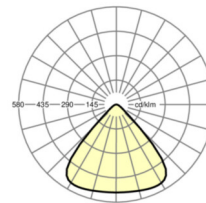

KARAKTERISTIEKEN

Bestelnummer	37362014194
EAN-nummer	4020863468102
CBS-code	94051190
Kenmerken	IP 65, Beschermingsklasse I, F, D, Indoor, CE
Schokbestendigheidsgraad IK	IK08 (-30°C bis 50°C)
Omgevingstemperatuur	ta -30°C naar 50°C
Garantieperiode	5 jaren
Overheidssubsidieprogramma's	BEG - federale subsidie voor efficiënte gebouwen (alleen geldig voor Duitsland)

ELEKTROTECHNIEK

Voorschakelapparaat	Elektronische driver (1 stuks)
Bedrading	3x1mm²
Systeemprestaties	80W
Netspanning	230V/50Hz
Aardlekschakelaar(s) (inschakelstroom)	4 stuks/B10, 7 stuks/B16, 7 stuks/C10, 12 stuks/C16
Energie-efficiëntieklasse/Lichtbron	C

LICHTTECHNIEK

Uitvoering	LED, Kleurweergave/Lichtkleur CRI ≥ 80 / 4000K
Kleurtolerantie (MacAdam)	5SDCM
Fotobiologische veiligheid (Armatuur)	RG1
Nominale lichtstroom	11394lm
LED Levensduur	50000h L80/B10 (Tq 50°C)
Lichtopbrengst	142lm/W
Stralingshoek	85°
UGR dw./l.	25.5 / 25.5

MECHANIEK

Kleur behuizing	zwart
Maten (LxBxH/DxH)	280mm x 185mm
Gewicht (netto)	3.1kg
Montagewijze	Individuele pendelmontage, Enkele installatie aan het plafond

Maten

H	185 mm	Hoogte
D	280 mm	Diameter

DEEP-LINK

<https://www.regiolux.de/nl/article/37362014194>