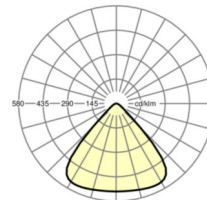

LICHTTECHNIEK

Uitvoering	LED, Kleurweergave/Lichtkleur CRI ≥ 80 / 4000K
Kleurtolerantie (MacAdam)	5SDCM
Fotobiologische veiligheid (Armatuur)	RG1
Nominale lichtstroom	23761lm
LED Levensduur	50000h L80/B10 (Tq 50°C)
Lichtopbrengst	159lm/W
Stralingshoek	85°
UGR dw./l.	26.2 / 26.2

MECHANIEK

Kleur behuizing	zwart
Maten (LxBxH/DxH)	370mm x 210mm
Gewicht (netto)	5.41kg
Montagewijze	Individuele pendelmontage, Enkele installatie aan het plafond

Maten

H	210 mm	Hoogte
D	370 mm	Diameter

DEEP-LINK
<https://www.regiolux.de/nl/article/37372026194>