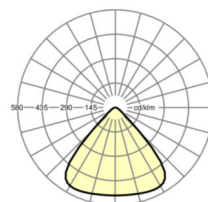

KARAKTERISTIEKEN

Bestelnummer	37372024194
EAN-nummer	4020863468126
CBS-code	94051190
Kenmerken	IP 65, Beschermingsklasse I, F, D, Indoor, CE
Schokbestendigheidsgraad IK	IK08 (-30°C bis 50°C)
Omgevingstemperatuur	ta -30°C naar 50°C
Garantieperiode	5 jaren
Overheidssubsidieprogramma's	BEG - federale subsidie voor efficiënte gebouwen (alleen geldig voor Duitsland)

ELEKTROTECHNIEK

Voorschakelapparaat	Elektronische driver (1 stuks)
Bedrading	3x1mm²
Systeemprestaties	149W
Netspanning	230V/50Hz
Aardleeschakelaar(s) (inschakelstroom)	4 stuks/B10, 7 stuks/B16, 7 stuks/C10, 11 stuks/C16
Energie-efficiëntieklasse/Lichtbron	C

LICHTTECHNIEK

Uitvoering	LED, Kleurweergave/Lichtkleur CRI ≥ 80 / 4000K
Kleurtolerantie (MacAdam)	5SDCM
Fotobiologische veiligheid (Armatuur)	RG1
Nominale lichtstroom	23761lm
LED Levensduur	50000h L80/B10 (Tq 50°C)
Lichtopbrengst	159lm/W
Stralingshoek	85°
UGR dw./l.	26.2 / 26.2

MECHANIEK

Kleur behuizing	zwart
Maten (LxBxH/DxH)	370mm x 210mm
Gewicht (netto)	5.41kg
Montagewijze	Individuele pendelmontage, Enkele installatie aan het plafond

Maten

H	210 mm	Hoogte
D	370 mm	Diameter

DEEP-LINK

<https://www.regiolux.de/nl/article/37372024194>